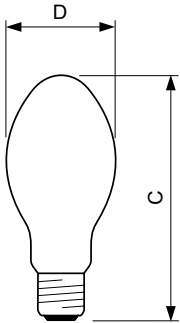

Versions

LPPR SON-APIA Plus-Xtra E27

Abmessungsskizzen

Product	D (max)	C (max)
MST SON APIA Plus Xtra 100W E40 1SL/12	76 mm	186 mm
MST SON APIA Plus Xtra 150W E40 1SL/12	91 mm	227 mm
MST SON APIA Plus Xtra 250W E40 1SL/12	91 mm	227 mm
MST SON APIA Plus Xtra 50W E27 1SL/24	71 mm	156 mm
MST SON APIA Plus Xtra 70W E27 1SL/24	71 mm	156 mm