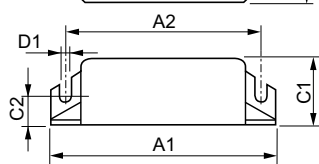

Abmessungsskizzen

Product

HF-M BLUE 114 LH TL/PL-S/PL-C 230-240V

HF-M BLUE 109 LH TL/PL-S 230-240V

HF-M BLUE 121 LH TL5 230-240V

HF-M BLUE 124 LH TL/TL5/PL-L 230-240V

Product

HF-M BLUE 124 SH TL/TL5/PL-L 230-240V