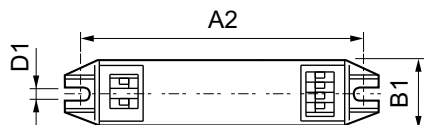

Abmessungsskizzen

Product

HF-M BLUE 114 LH TL/PL-S/PL-C 230-240V

HF-M BLUE 109 LH TL/PL-S 230-240V

HF-M BLUE 121 LH TL5 230-240V

HF-M BLUE 124 LH TL/TL5/PL-L 230-240V

Product

HF-M BLUE 124 SH TL/TL5/PL-L 230-240V