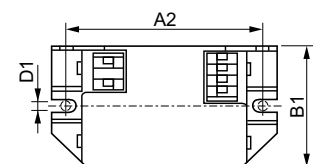

Abmessungsskizzen

Product

HF-M BLUE 114 LH TL/PL-S/PL-C 230-240V

HF-M BLUE 109 LH TL/PL-S 230-240V

HF-M BLUE 121 LH TL5 230-240V

HF-M BLUE 124 LH TL/TL5/PL-L 230-240V

Product

HF-M BLUE 124 SH TL/TL5/PL-L 230-240V