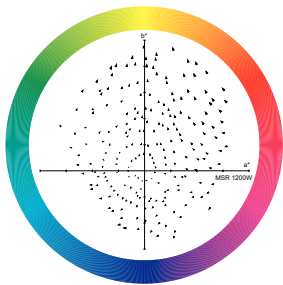

MSR Short Arc

Order Code	Full Product Name	Lampenstrom (nom.)	Leistung (Nom)
22802800	MSR 700 SA 1CT/4	11 A	700 W

Order Code	Full Product Name	Lampenstrom (nom.)	Leistung (Nom)
22125800	MSR 1200 SA 1CT/4	14 A	1200 W

Allgemeine Eigenschaften

Order Code	Full Product Name	Socket
22802800	MSR 700 SA 1CT/4	GY9.5

Order Code	Full Product Name	Socket
22125800	MSR 1200 SA 1CT/4	GY22

Lichttechnische Daten

Order Code	Full Product Name	Ähnlichste		
		Farbtemperatur (nom.)	Farbwiedergabeindex (nom.)	Lichtstrom (nom.)
22802800	MSR 700 SA 1CT/4	5600 K	80	55000 lm

Order Code	Full Product Name	Ähnlichste		
		Farbtemperatur (nom.)	Farbwiedergabeindex (nom.)	Lichtstrom (nom.)
22125800	MSR 1200 SA 1CT/4	6100 K	65	96000 lm

Colour Rendering Diagrams

XDCR_XDMSR_1200W-Colour Rendering
Vector diagram