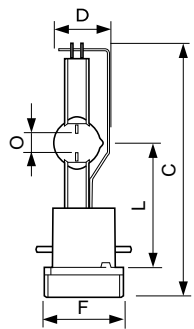

Versions

Schéma dimensionnel

Product	D (max)	O	L (min)	L (max)	L	C (max)
MSR Gold™ 300/2	23 mm	5.0 mm	65.8 mm	67.8 mm	66.8 mm	126 mm
MiniFastFit 1CT/4						

Product	D (max)	O	L (min)	L (max)	L	C (max)	F (max)	F (max)	F (min)
MSR Gold™ 575/2	23.2 mm	3.5 mm	55 mm	57 mm	56 mm	112 mm	36.5 mm	36 mm	35.3 mm
MiniFastFit 1CT/4									
MSR Gold™ 700	23 mm	3.5 mm	55 mm	57 mm	56 mm	116 mm	36.5 mm	36 mm	35.3 mm
MiniFastFit 1CT/16									
MSR Gold™ 700/2	23.2 mm	3.8 mm	55 mm	57 mm	56 mm	112 mm	36.5 mm	36 mm	35.3 mm
MiniFastFit 1CT/4									

Caractéristiques générales

Application principale	Loisirs
Position de fonctionnement	UNIVERSAL
Description du système	MiniFastFit

Caractéristiques électriques

Order Code	Full Product Name	Courant lampe	
		(nom.)	Puissance (Nom)
78508800	MSR Gold™ 1000 MiniFastFit 1CT/4	11.4 A	1000.0 W
22111100	MSR Gold™ 300/2 MiniFastFit 1CT/4	3.75 A	300 W
22109800	MSR Gold™ 575/2 MiniFastFit 1CT/4	10.2 A	575 W