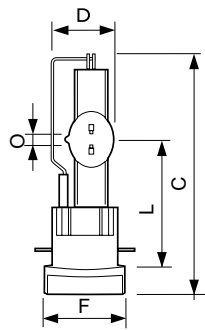

Versions

Schéma dimensionnel

Product	D (max)	O	L (min)	L (max)	L	C (max)
MSR Gold™ 300/2	23 mm	5.0 mm	65.8 mm	67.8 mm	66.8 mm	126 mm
MiniFastFit 1CT/4						

Product	D (max)	O	L (min)	L (max)	L	C (max)	F (max)	F (max)	F (min)
MSR Gold™ 575/2	23.2 mm	3.5 mm	55 mm	57 mm	56 mm	112 mm	36.5 mm	36 mm	35.3 mm
MiniFastFit 1CT/4									
MSR Gold™ 700	23 mm	3.5 mm	55 mm	57 mm	56 mm	116 mm	36.5 mm	36 mm	35.3 mm
MiniFastFit 1CT/16									
MSR Gold™ 700/2	23.2 mm	3.8 mm	55 mm	57 mm	56 mm	112 mm	36.5 mm	36 mm	35.3 mm
MiniFastFit 1CT/4									

Caractéristiques générales

Application principale	Loisirs
Position de fonctionnement	UNIVERSAL
Description du système	MiniFastFit

Caractéristiques électriques

Order Code	Full Product Name	Courant lampe	
		(nom.)	Puissance (Nom)
78508800	MSR Gold™ 1000 MiniFastFit 1CT/4	11.4 A	1000.0 W
22111100	MSR Gold™ 300/2 MiniFastFit 1CT/4	3.75 A	300 W
22109800	MSR Gold™ 575/2 MiniFastFit 1CT/4	10.2 A	575 W