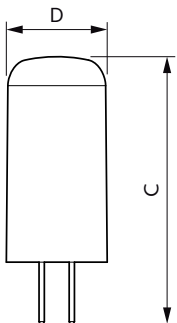

## Abmessungsskizzen

Product	D	C
CorePro LEDcapsuleLV 2.1-20W G4 827 D	15 mm	40 mm
CorePro LEDcapsuleLV 2.7-28W G4 827	15 mm	40 mm

Product	D	C
CorePro LEDcapsuleLV 1-10W G4 827	13 mm	35 mm
CorePro LEDcapsuleLV 1.8-20W G4 827	13 mm	35 mm
CorePro LEDcapsuleLV 1.8-20W GY6.35 827	13 mm	35 mm