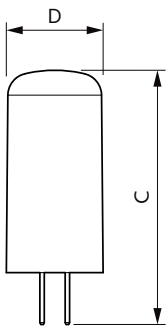

## Abmessungsskizzen

Product	D	C
CorePro LEDcapsuleLV 2.1-20W G4 827 D	15 mm	40 mm
CorePro LEDcapsuleLV 2.7-28W G4 827	15 mm	40 mm

Product	D	C
CorePro LEDcapsuleLV 1-10W G4 827	13 mm	35 mm
CorePro LEDcapsuleLV 1.8-20W G4 827	13 mm	35 mm
CorePro LEDcapsuleLV 1.8-20W GY6.35 827	13 mm	35 mm