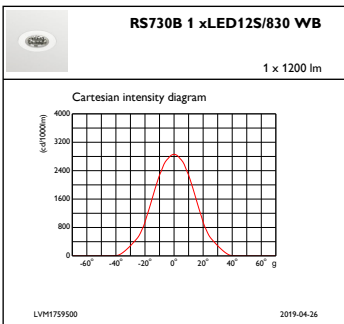

Photometrische Daten

IFCC1_RS730B1xLED12S830WB