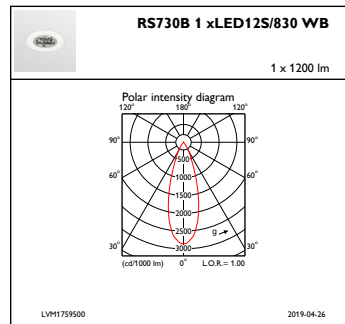

Photometrische Daten

IFPC1_RS730B1xLED12S830WB