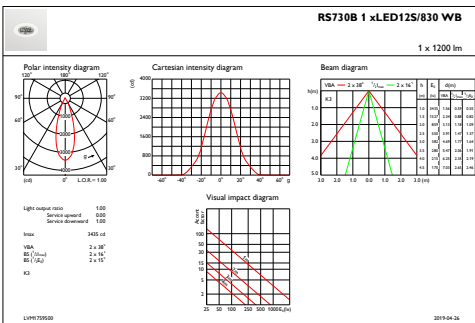

## Photometrische Daten

IFCC1\_RS730B1xLED12S830WB

IFPC1\_RS730B1xLED12S830WB

IFAS1\_RS730B1xLED12S830WB