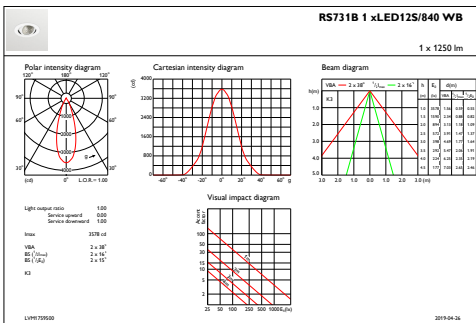

LuxSpace Accent³ LED, Einbaustrahler

Abmessungsskizzen

LuxSpace Accent RS730B-RS752B

Photometrische Daten

IFCC1_RS731B1xLED12S840WB

IFPC1_RS731B1xLED12S840WB

IFAS1_RS731B1xLED12S840WB

LuxSpace Accent³ LED, Einbaustrahler