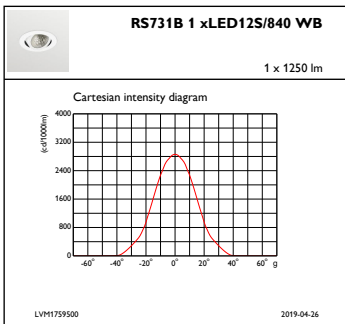

LuxSpace Accent³ LED, Einbaustrahler

Abmessungsskizzen

LuxSpace Accent RS730B-RS752B

Photometrische Daten

IFCC1_RS731B1xLED12S840WB

IFPC1_RS731B1xLED12S840WB