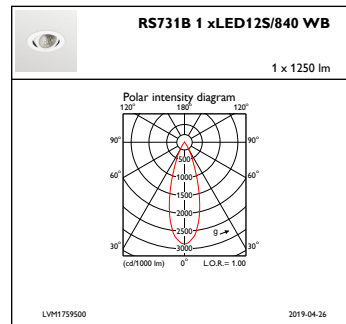

LuxSpace Accent³ LED, Einbaustrahler

Abmessungsskizzen

LuxSpace Accent RS730B-RS752B

Photometrische Daten

IFCC1_RS731B1xLED12S840WB

IFPC1_RS731B1xLED12S840WB