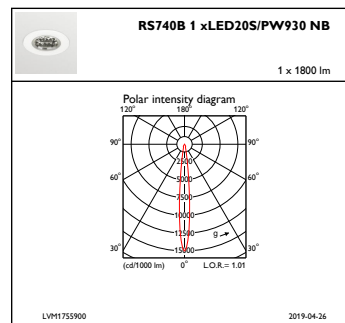

## Mechanische Kenndaten

Gehäusematerial	Aluminium
Reflektor-Material	Polycarbonat-Aluminium-Beschichtung
Optisches Material	Polycarbonat
Material optische Abdeckung/Linse	Polykarbonat

Befestigungsmaterial	-
Ausführung optische Abdeckung	Klar
Gesamte Höhe	126 mm
Gesamter Durchmesser	106 mm
Farbe	Weiß RAL 9003
Abmessungen (Höhe x Breite x Tiefe)	126 x NaN x NaN mm (5 x NaN x NaN in)

## Abmessungsskizzen

LuxSpace Accent RS730B-RS752B

## Photometrische Daten

IFCC1\_RS740B1xLED20SPW930NB

IFPC1\_RS740B1xLED20SPW930NB

IFAS1\_RS740B1xLED20SPW930NB