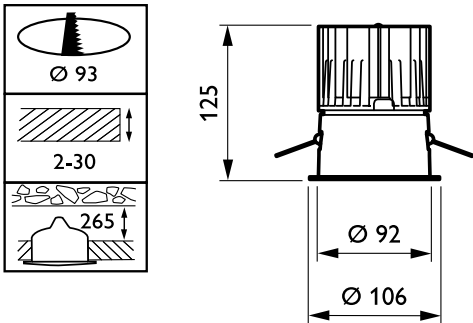

LuxSpace Accent³ LED, Einbaustrahler

Abmessungsskizzen

LuxSpace Accent RS730B-RS752B