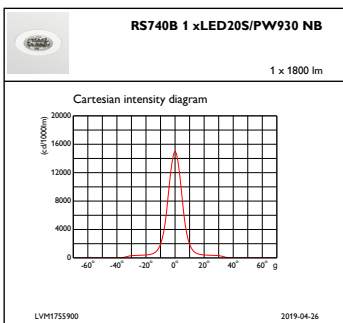

Photometrische Daten

IFCC1_RS740B1xLED20SPW930NB