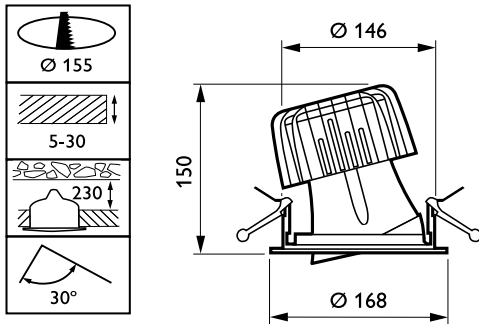

LuxSpace Accent³ LED, Fresh Food, Einbaustrahler

SAP-Material	910500459458
Nettogewicht (Einzelteil)	1.377 kg

Abmessungsskizzen

LuxSpace Accent RS730B-RS752B