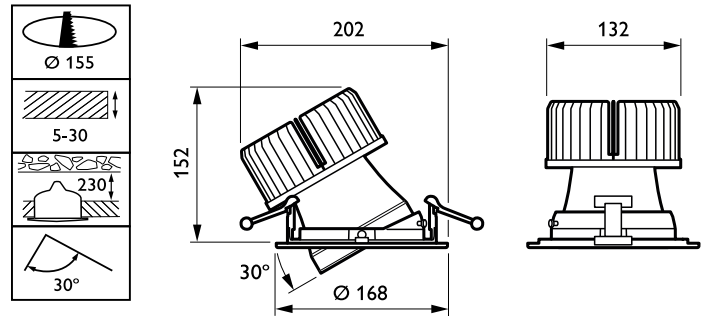

LuxSpace Accent RS730B-RS752B