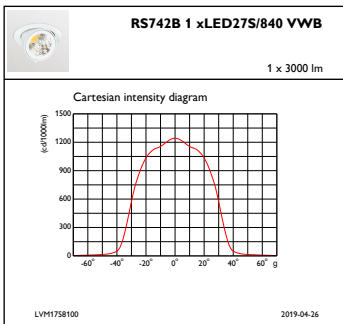

Photometrische Daten

IFCC1_RS742B1xLED27S840VWB

IFAS1_RS742B1xLED27S840VWB