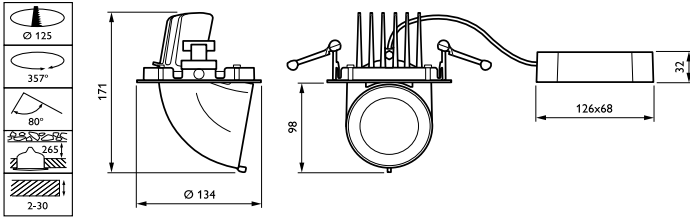

LuxSpace Accent Compact herauschwenkbar Gen1

Abmessungsskizzen

LuxSpace Accent RS730B-RS752B