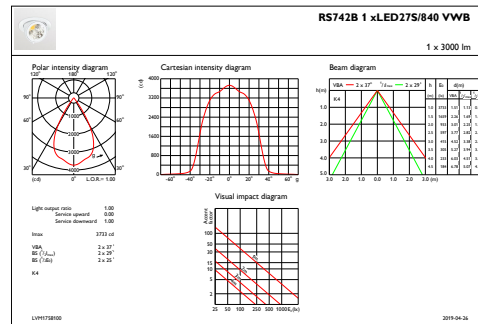

Photometrische Daten

IFCC1_RS742B1xLED27S840VWB

IFAS1_RS742B1xLED27S840VWB