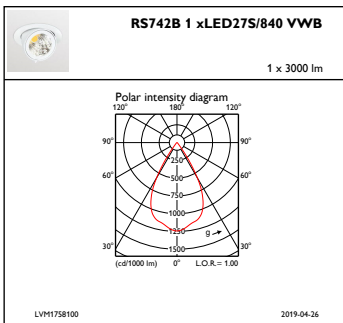

Befestigungsmaterial	-
Ausführung optische Abdeckung	Klar
Gesamte Länge	179 mm
Gesamte Breite	134 mm
Gesamte Höhe	109 mm
Gesamter Durchmesser	134 mm
Farbe	Silber
Abmessungen (Höhe x Breite x Tiefe)	109 x 134 x 179 mm (4.3 x 5.3 x 7 in)

LuxSpace Accent Compact herauschwenkbar Gen1

Abmessungsskizzen

LuxSpace Accent RS730B-RS752B

Photometrische Daten

IFCC1_RS742B1xLED27S840VWB

IFAS1_RS742B1xLED27S840VWB

IFPC1_RS742B1xLED27S840VWB

LuxSpace Accent Compact herauschwenkbar Gen1