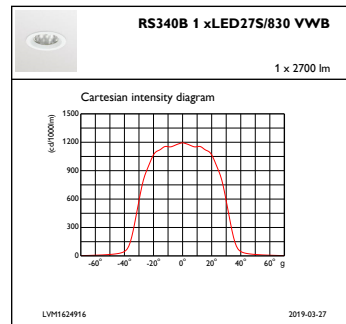

## Initialkennwerte (IEC konform)

Lichtstrom-Neuwert (Systemlichtstrom)	2700 lm
Lichtstromtoleranz	+/-10%
Initiale Leuchtenlichtausbeute	114.8936170212766 lm/W
Initiale ähnlichste Farbtemperatur	3000 K
Init. Farbwiedergabeindex	≥80
Anfängliche Farbsättigung	(0.43, 0.40) SDCM<3
Systemleistung	23.5 W
Toleranz Leistungsaufnahme	+/-10%

## Photometrische Daten

IFAS1\_RS340B1xLED27S830VWB

IFCC1\_RS340B1xLED27S830VWB

IFPC1\_RS340B1xLED27S830VWB