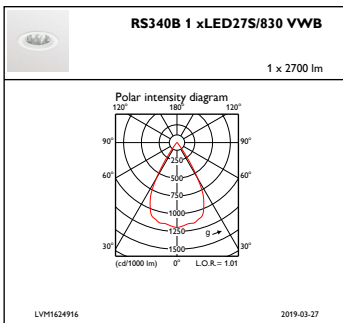

## Mechanische Kenndaten

Gehäusematerial	Aluminium
Reflektor-Material	Polycarbonat-Aluminium-Beschichtung
Optisches Material	Polycarbonat
Material optische Abdeckung/Linse	Polykarbonat
Befestigungsmaterial	Stahl
Ausführung optische Abdeckung	Satiniert
Gesamte Höhe	112 mm
Gesamter Durchmesser	190 mm
Farbe	Weiß
Abmessungen (Höhe x Breite x Tiefe)	112 x NaN x NaN mm (4.4 x NaN x NaN in)

## Abmessungsskizzen

GreenSpace Accent RS340B-RS343B

## Photometrische Daten

IFAS1\_RS340B1xLED27S830VWB

IFCC1\_RS340B1xLED27S830VWB

IFPC1\_RS340B1xLED27S830VWB