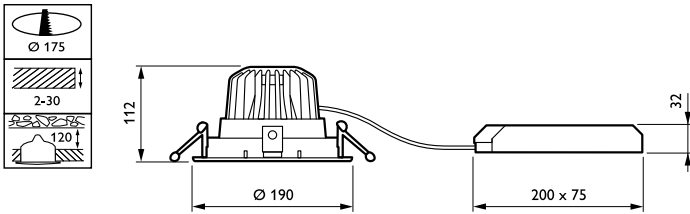

GreenSpace Accent Starr

Abmessungsskizzen

GreenSpace Accent RS340B-RS343B