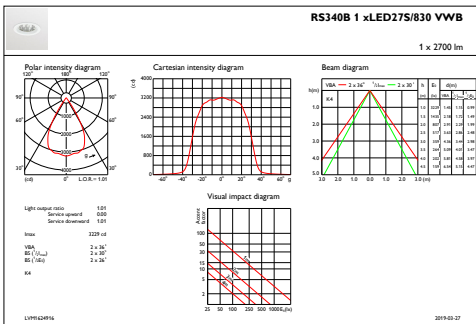

Photometrische Daten

IFAS1_RS340B1xLED27S830VWB