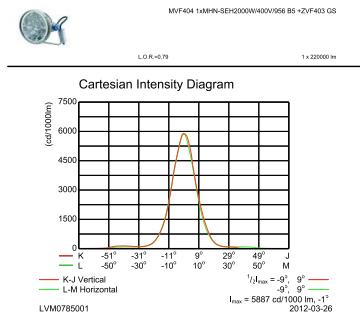

ArenaVision MVF403

Bestellcode	23999600
Anzahl pro Verpackung	1
SAP-Zähler - Pakete pro Außenkarton	1
SAP-Material	910500702218

Kopie Nettogewicht (Einzelteil)	1.750 kg

Photometrische Daten

OFCC1_MVF404 1xMHN-SEH2000W400V956 B1 +ZVF403 GS.EPS

OFCC_MVF404 1xMHN-SEH2000W/400V/956 B2 +ZVF403 GS-Cartesian Outdoor (combined)

OFCC1_MVF404 1xMHN-SEH2000W400V956 B3 +ZVF403 GS.EPS

OFCC1_MVF404 1xMHN-SEH2000W400V956 B4 +ZVF403 GS.EPS

OFCC_MVF404 1xMHN-SEH2000W/400V/956 B5 +ZVF403 GS-Cartesian Outdoor (combined)