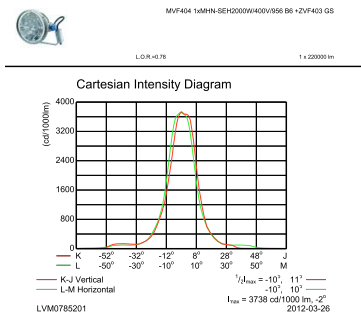

ArenaVision MVF403

Bestellcode	23999600
Anzahl pro Verpackung	1
SAP-Zähler - Pakete pro Außenkarton	1
SAP-Material	910500702218

Kopie Nettogewicht (Einzelteil)	1.750 kg

Photometrische Daten

OFCC1_MVF404 1xMHN-SEH2000W400V956 B1 +ZVF403 GS.EPS

OFCC_MVF404 1xMHN-SEH2000W/400V/956 B2 +ZVF403 GS-Cartesian Outdoor (combined)

OFCC1_MVF404 1xMHN-SEH2000W400V956 B3 +ZVF403 GS.EPS

OFCC1_MVF404 1xMHN-SEH2000W400V956 B4 +ZVF403 GS.EPS

OFCC_MVF404 1xMHN-SEH2000W/400V/956 B6 +ZVF403 GS-Cartesian Outdoor (combined)