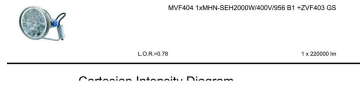

ArenaVision MVF403

Bestellcode	23999600
Anzahl pro Verpackung	1
SAP-Zähler - Pakete pro Außenkarton	1
SAP-Material	910500702218

Kopie Nettogewicht (Einzelteil)	1.750 kg

Photometrische Daten

OFCC1_MVF404 1xMHN-SEH2000W400V956 B1 +ZVF403 GS.EPS

OFCC_MVF404 1xMHN-SEH2000W/400V/956 B2 +ZVF403 GS-Cartesian Outdoor (combined)