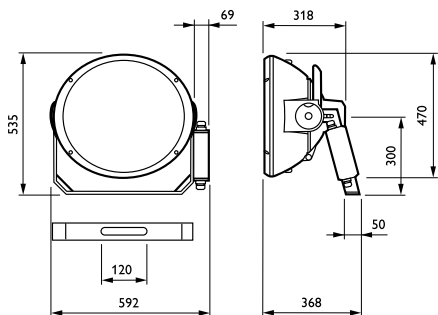

Typ optische Abdeckung/Linse	DOWN [Frontglas Downlight Version]
IEC-Schutzart	Schutzklasse I
CE-Zeichen	ja
ENEC-Zeichen	ENEC Zeichen
Optiktyp im Außenbereich	Lichtverteilung Kategorie B4
Ausrichtungsmarkierung	Inklusiv Montagezubehör

ArenaVision MVF404

Produktfamiliencode	MVF404 [ARENAVISION]
Elektrische Kenndaten	
Lampenversorgungsspannung	400 V [400]
Eingangsspannung	380 bis 415 V
Zündgerät	SI [serielles Zündgerät]
Mechanische Kenndaten	
Abmessungen (Höhe x Breite x Tiefe)	NaN x NaN x NaN mm (NaN x NaN x NaN in)
Zulassungen und Anwendungseigenschaften	
Schutzart (IP)	IP65 [Schutz gegen Eindringen von Staub, strahlwassergeschützt]
Schlagfestigkeit (IK)	IK08 [5 J vandal-geprüft]
Initialkennwerte (IEC konform)	
Initiale ähnlichste Farbtemperatur	5600 K

Produktdaten	
Gesamt-Produktcode	872790050217600
Bestell-Produktname	MVF404 MHN-SEH2000W/956 380-415V B4 SI A
EAN/UPC - Produkt	8727900502176
Bestellcode	50217600
Anzahl pro Verpackung	1
SAP-Zähler - Pakete pro Außenkarton	1
SAP-Material	910502219818
Nettogewicht (Einzelteil)	14.500 kg

Abmessungsskizzen

ArenaVision MVF403/MVF404