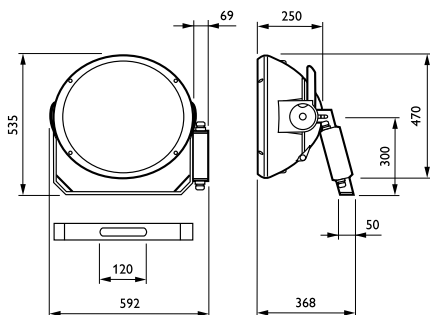

### Produkt Daten

Allgemeine Eigenschaften		Typ optische Abdeckung/Linse	DOWN [ Frontglas Downlight Version]
Anzahl Lichtquellen	1 [ 1 Lampe]	IEC-Schutzart	Schutzklasse I
Lampenfamiliencode	MHN-LA [ MASTER MHN-LA]	CE-Zeichen	ja
Lampenleistung	1000 W	ENEC-Zeichen	ENEC Zeichen
Farbe der Lichtquelle	956 Tageslicht	Optiktyp im Außenbereich	Strahlklasse A3
Kombipack	K	Ausrichtungsmarkierung	-
Betriebsgerät	-		

# ArenaVision MVF403

Produktfamiliencode	MVF403 [ ARENAVISION]
<b>Elektrische Kenndaten</b>	
Lampenversorgungsspannung	230 V [ 230]
Eingangsspannung	230 V
Zündgerät	SI [ serielles Zündgerät]
<b>Mechanische Kenndaten</b>	
Abmessungen (Höhe x Breite x Tiefe)	NaN x NaN x NaN mm (NaN x NaN x NaN in)
<b>Zulassungen und Anwendungseigenschaften</b>	
Schutzart (IP)	IP65 [ Schutz gegen Eindringen von Staub, strahlwassergeschützt]
Schlagfestigkeit (IK)	IK08 [ 5 J vandal-geprüft]

## Abmessungsskizzen

ArenaVision MVF403/MVF404