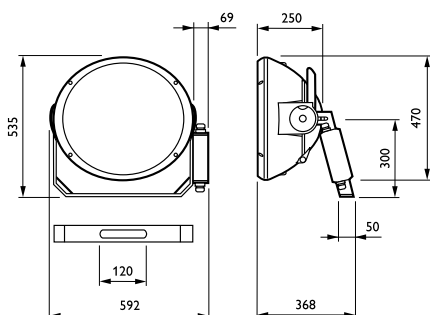

### Produkt Daten

Allgemeine Eigenschaften		Typ optische Abdeckung/Linse	DOWN [ Frontglas Downlight Version]
Anzahl Lichtquellen	1 [ 1 Lampe]	IEC-Schutzart	Schutzklasse I
Lampenfamiliencode	MHN-LA [ MASTER MHN-LA]	CE-Zeichen	ja
Lampenleistung	1000 W	ENEC-Zeichen	ENEC Zeichen
Farbe der Lichtquelle	956 Tageslicht	Optiktyp im Außenbereich	Strahlklasse A4
Kombipack	K	Ausrichtungsmarkierung	-
Betriebsgerät	-		

# ArenaVision MVF403

Produktfamiliencode	MVF403 [ ARENAVISION]
<b>Elektrische Kenndaten</b>	
Lampenversorgungsspannung	230 V [ 230]
Eingangsspannung	230 V
Zündgerät	SI [ serielles Zündgerät]
<b>Mechanische Kenndaten</b>	
Abmessungen (Höhe x Breite x Tiefe)	NaN x NaN x NaN mm (NaN x NaN x NaN in)
<b>Zulassungen und Anwendungseigenschaften</b>	
Schutzart (IP)	IP65 [ Schutz gegen Eindringen von Staub, strahlwassergeschützt]
Schlagfestigkeit (IK)	IK08 [ 5 J vandal-geprüft]

## Abmessungsskizzen

ArenaVision MVF403/MVF404