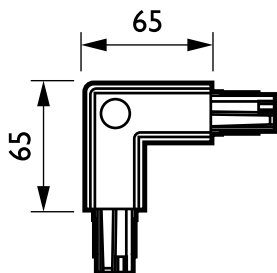

## ZCS750 5C6 CCPI BK (XTSC634-2)

3-circuit power track adapter with DALI pulse control GAC600 - Internal corner 90°

Conçu pour être utilisé avec des projecteurs DALI avec un adaptateur dédié, le rail DALI 3 allumages convient idéalement aux utilisateurs souhaitant bénéficier d'un éclairage flexible pour créer une ambiance spécifique dans leur espace commercial et réduire la consommation d'énergie. Le système est composé d'un rail en aluminium solide, disponible en différentes longueurs et avec un vaste choix de conducteurs électriques. N'importe quelle configuration peut être créée aisément, horizontale ou verticale, suspendu ou encastré. Le système peut également être utilisé comme une structure flottante. Grâce au système Rail Dali, il est aisé de déplacer les luminaires et moduler l'éclairage de l'espace. Ce système convient parfaitement aux solutions d'éclairage d'accentuation et peut être également utilisé comme support de suspension d'outils publicitaires et décoratifs.

### Données du produit

Caractéristiques générales	
Accessoires pour suspension	Non [-]
Accessoires mécaniques	Non [-]
Couleur des accessoires	Noir
Caractéristiques électriques	
Accessoires électriques	CCPI [ Internal corner 90°]
Circuit	5C6 [ 3-circuit power track adapter with DALI pulse control GAC600]
Matériaux et finitions	
Dimensions (hauteur x largeur x profondeur)	NaN x NaN x NaN mm (NaN x NaN x NaN in)

Données logistiques	
Code de produit complet	871869606566299
Nom du produit de la commande	ZCS750 5C6 CCPI BK (XTSC634-2)
Code barre produit	8718696065662
Code de commande	06566299
Numérateur - Quantité par kit	1
Conditionnement par carton	25
SAP - Matériaux	910502500078
Poids net (pièce)	0.170 kg

### Schéma dimensionnel

3-circuit square ZCS750