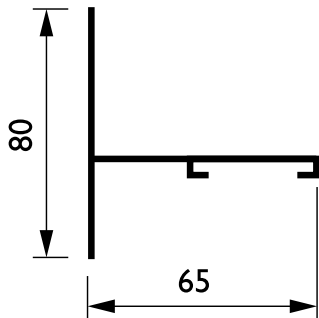

## ZRS700 SMS SUSP SET L1500 (SKB34-1)

2-circuit or 3-circuit track - Suspension set simple - Fixation souple

Le système de rail carré RCS750 3 circuits est constitué d'un solide rail en aluminium de 1, 2, 3 et 4 m de long, avec quatre conducteurs électriques. N'importe quelle configuration donnée peut être réalisée : horizontale ou verticale, montée sur ou dans le plafond, sur le mur ou sur des panneaux sur pied. Le système peut également être utilisé comme structure flottante. Tous les luminaires disposent d'une alimentation séparée et peuvent être commutés de façon sélective. Ils peuvent être déplacés facilement pour changer l'éclairage et la présentation. De cette façon on peut créer un système de rail multifonction pour un éclairage d'accentuation ainsi que pour des publicités suspendues et du matériel décoratif. Une gamme d'adaptateur, des connexions d'alimentation et des accessoires de montage sont également disponibles.

### Données du produit

Caractéristiques générales		Matériaux et finitions	
Description du type	Fixation souple	Dimensions (hauteur x largeur x profondeur)	NaN x NaN x NaN mm (NaN x NaN x NaN in)
Accessoires pour suspension	SMS [ Suspension set simple]		
Accessoires mécaniques	Non [-]		
Couleur des accessoires	Non		
Caractéristiques électriques		Données logistiques	
Accessoires électriques	Non [-]	Code de produit complet	871155914988299
Circuit	2C/3C [ 2-circuit or 3-circuit track]	Nom du produit de la commande	ZRS700 SMS SUSP SET L1500 (SKB34-1)
		Code barre produit	8711559149882
		Code de commande	14988299
		Numérateur - Quantité par kit	1

### Schéma dimensionnel

2-circuit square acc. ZRS700