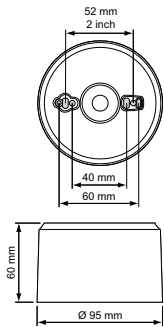

Produkt Daten

| Produktdaten | |
|-----------------------|------------------------|
| Gesamt-Produktcode | 871155973252799 |
| Bestell-Produktname | LRH2070/00 SURFACE BOX |
| EAN/UPC - Produkt | 8711559732527 |
| Bestellcode | 73252799 |
| Anzahl pro Verpackung | 1 |

Abmessungsskizzen

LRH2070/00 SURFACE BOX