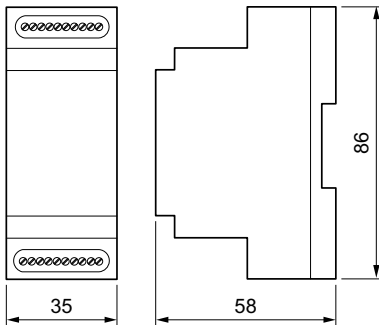

Commandes pour armoire électrique

LFC7510 AmpLight Current

Plateforme de contrôle pour la gestion d'éclairage de groupe distant dans diverses applications d'éclairage extérieur.

Plateforme de contrôle pour la gestion d'éclairage de groupe distant dans diverses applications d'éclairage extérieur.

Données du produit

Données logistiques			
Code de produit complet	872790094750200	Conditionnement par carton	60
Nom du produit de la commande	LFC7510 AmpLight Current	SAP - Matériaux	913700341103
Code barre produit	8727900947502	Net Weight (Piece)	0.051 kg
Code de commande	94750200		
Numérateur - Quantité par kit	1		

Commandes pour armoire électrique

Schéma dimensionnel

LFC7510 AmpLight Current