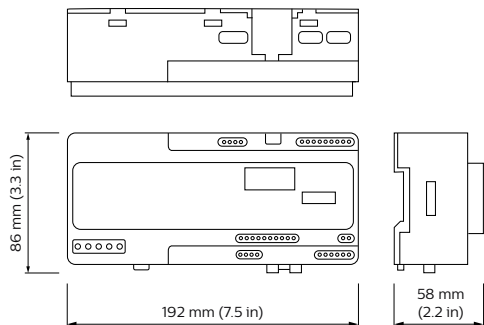

## LCN7700 Segment Control Unit

The Segment Control Unit is central processing unit (CPU) in the cabinet system.

The Segment Control Unit is central processing unit (CPU) in the cabinet system.

### Données du produit

Données logistiques	
Code de produit complet	871869668322400
Nom du produit de la commande	LCN7700 Segment Control Unit
Code barre produit	8718696683224
Code de commande	68322400
Numérateur - Quantité par kit	1

### Schéma dimensionnel

LCN7700 Segment Control Unit