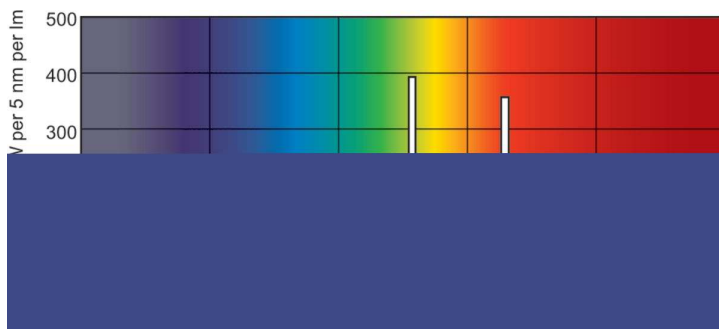

Produkt Daten

Allgemeine Informationen		Lampenstrom (Nom)	
Socket	G5 [G5]	0.165 A	
Eigenschaften	na [Not Applicable]	Lichtregelung und Dimmen	
Referenz für Lichtstrommessung	Sphere	Dimmbar	Ja
Lichttechnische Daten		Mechanik und Gehäuse	
Farbcode	840 [CCT of 4000K]	Kolbenform	T5 [16 mm (T5)]
Lichtstrom	1'900 lm	Genehmigung und Anwendung	
Lichtfarbe	Kaltweiß (CW)	Energieeffizienzklasse	G
Farbkoordinate X (Nom)	0.38	Quecksilbergehalt (Nom)	1.2 mg
Farbkoordinate Y (nom.)	0.38	Energieverbrauch kWh/1.000 Std.	21 kWh
Ähnlichste Farbtemperatur (Nom)	4000 K	EPREL Registrierungsnummer	423455
Nennlichtausbeute (nom.)	90 lm/W	Produktdaten	
Farbwiedergabeindex (CRI)	80	Gesamt-Produktcode	871150063944855
Betrieb und Elektrik		Bestell-Produktname	MASTER TL5 HE 21W/840 SLV/40
Energieverbrauch	20.8 W	Bestellcode	63944855

Abmessungsskizzen

Product	D (max)	A (max)	B (max)	B (min)	C (max)
MASTER TL5 HE 21W/840 SLV/40	17 mm	849.0 mm	856.1 mm	853.7 mm	863.2 mm

Photometrische Daten

Spectral Power Distribution Colour - MASTER TL5 HE 21W/840 SLV/40