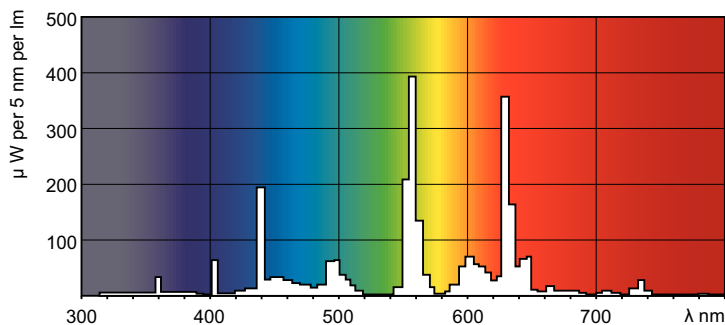

Produkt Daten

Allgemeine Informationen	
Socket	G5 [G5]
Referenz für Lichtstrommessung	Sphere

Lichttechnische Daten	
Farbcode	840 [CCT of 4000K]
Lichtstrom	6'550 lm
Lichtfarbe	Kaltweiß (CW)
Farbkoordinate X (Nom)	0.38
Farbkoordinate Y (nom.)	0.38
Ähnlichste Farbtemperatur (Nom)	4000 K
Nennlichtausbeute (nom.)	82 lm/W
Farbwiedergabeindex (CRI)	80

Abmessungsskizzen

Product	D (max)	A (max)	B (max)	B (min)	C (max)
MASTER TL5 HO Secura 80W/840 UNP/40	17 mm	1'449.0 mm	1'456.1 mm	1'453.7 mm	1'463.2 mm

Photometrische Daten

Spectral Power Distribution Colour - MASTER TL5 HO Secura 80W/840 UNP/40