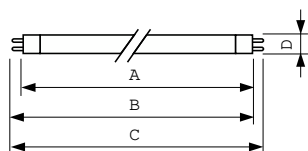

Produkt Daten

Allgemeine Eigenschaften	
Referenz für die Flussmessung	Sphere
Sockel	G5 [G5]
Lichttechnische Daten	
Farbcode	33-640
Lichtstrom	130 lm
Lichtfarbe	Kaltweiß (CW)
Farbkoordinate X (Nom)	0.38
Farbkoordinate Y (Nom)	0.38
Ähnlichste Farbtemperatur (Nom)	4000 K
Lichtleistung (spezifiziert) (Nom)	35 lm/W
Farbwiedergabeindex (CRI)	58

Abmessungsskizzen

Product	D (max)	A (max)	B (max)	B (min)	C (max)
TL Mini 4W/33-640 FAM/10X25BOX	16 mm	135.9 mm	143.0 mm	140.6 mm	150.1 mm

Photometrische Daten

Spectral Power Distribution Colour - TL Mini 4W/33-640 FAM/10X25BOX