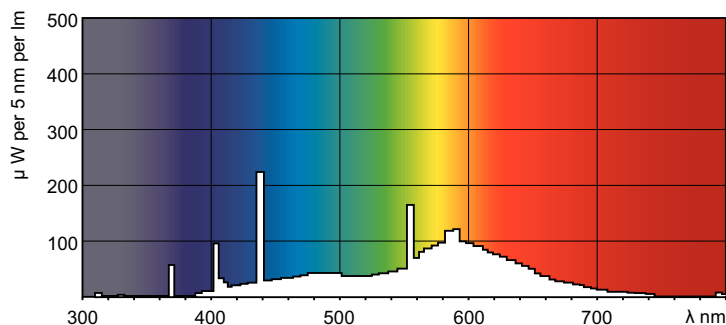

TL Mini Standardfarben

Quecksilbergehalt (Nom)	4.4 mg
Energieverbrauch kWh/1.000 Std.	5 kWh
EPREL Registrierungsnummer	423486
Produktdaten	
Full EOC	871150061568827
Bestell-Produktname	TL Mini 4W/33-640 FAM/10X25BOX
Bestellcode	61568827

Lokale Bestellnummer	TL4/33
Anzahl pro Verpackung	1
SAP-Zähler - Pakete pro Außenkarton	250
Materialnummer (12NC)	928000003340
Gesamtbezeichnung des Produkts	TL Mini 4W/33-640 FAM/10X25BOX
EAN Umverpackung	8711500615701

Abmessungsskizzen

Product	D (max)	A (max)	B (max)	B (min)	C (max)
TL Mini 4W/33-640 FAM/10X25BOX	16 mm	135.9 mm	143.0 mm	140.6 mm	150.1 mm

Photometrische Daten

Spectral Power Distribution Colour - TL Mini 4W/33-640 FAM/10X25BOX