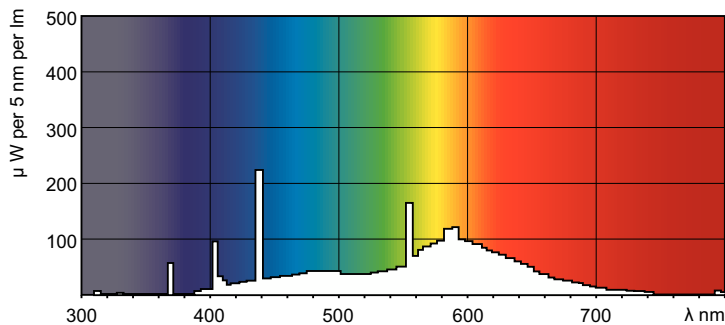

TL Mini Standardfarben

Quecksilbergehalt (Nom)	4.4 mg
Energieverbrauch kWh/1.000 Std.	8 kWh
EPREL Registrierungsnummer	423491
Produktdaten	
Full EOC	871150070473327
Bestell-Produktname	TL Mini 8W/33-640 FAM/10X25BOX
Bestellcode	70473327

Lokale Bestellnummer	TL8/33
Anzahl pro Verpackung	1
SAP-Zähler - Pakete pro Außenkarton	250
Materialnummer (12NC)	928001003318
Gesamtbezeichnung des Produkts	TL Mini 8W/33-640 1FM/10X25CC
EAN Umverpackung	8711500718440

Abmessungsskizzen

Product	D (max)	A (max)	B (max)	B (min)	C (max)
TL Mini 8W/33-640 FAM/10X25BOX	16 mm	288.3 mm	295.4 mm	293.0 mm	302.5 mm

Photometrische Daten

Spectral Power Distribution Colour - TL Mini 8W/33-640 FAM/10X25BOX