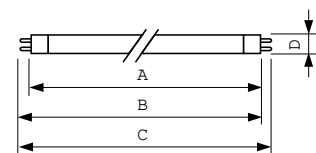

TL Mini Standardfarben

Quecksilbergehalt (Nom)	4.4 mg
Energieverbrauch kWh/1.000 Std.	8 kWh
EPREL Registrierungsnummer	423491
Produktdaten	
Full EOC	871150070473327
Bestell-Produktname	TL Mini 8W/33-640 FAM/10X25BOX
Bestellcode	70473327

Lokale Bestellnummer	TL8/33
Anzahl pro Verpackung	1
SAP-Zähler - Pakete pro Außenkarton	250
Materialnummer (12NC)	928001003318
Gesamtbezeichnung des Produkts	TL Mini 8W/33-640 1FM/10X25CC
EAN Umverpackung	8711500718440

Abmessungsskizzen