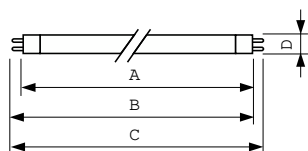

TL Mini Standardfarben

Quecksilbergehalt (Nom)	4.4 mg
Energieverbrauch kWh/1.000 Std.	8 kWh
EPREL Registrierungsnummer	423492
Produktdaten	
Full EOC	871150071628627
Bestell-Produktname	TL Mini 8W/54-765 FAM/10X25BOX
Bestellcode	71628627

Anzahl pro Verpackung	1
SAP-Zähler - Pakete pro Außenkarton	250
Materialnummer (12NC)	928001005440
Gesamtbezeichnung des Produkts	TL Mini 8W/54-765 FAM/10X25BOX
EAN Umverpackung	8711500716309

Abmessungsskizzen