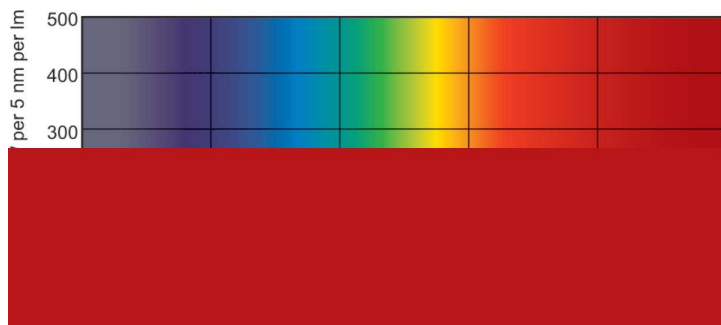

TL Mini Standardfarben

Quecksilbergehalt (Nom)	4.4 mg
Energieverbrauch kWh/1.000 Std.	8 kWh
EPREL Registrierungsnummer	423492
Produktdaten	
Full EOC	871150071628627
Bestell-Produktname	TL Mini 8W/54-765 FAM/10X25BOX
Bestellcode	71628627

Anzahl pro Verpackung	1
SAP-Zähler - Pakete pro Außenkarton	250
Materialnummer (12NC)	928001005440
Gesamtbezeichnung des Produkts	TL Mini 8W/54-765 FAM/10X25BOX
EAN Umverpackung	8711500716309

Abmessungsskizzen

Product	D (max)	A (max)	B (max)	B (min)	C (max)
TL Mini 8W/54-765 FAM/10X25BOX	16 mm	288.3 mm	295.4 mm	293.0 mm	302.5 mm

Photometrische Daten

Spectral Power Distribution Colour - TL Mini 8W/54-765 FAM/10X25BOX