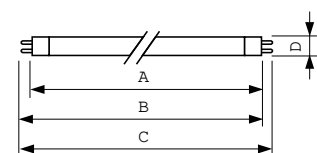

Produkt Daten

Allgemeine Eigenschaften	
Referenz für die Flussmessung	Sphere
Socket	G5 [G5]
Lichttechnische Daten	
Farbcode	33-640
Lichtstrom	835 lm
Lichtfarbe	Kaltweiß (CW)
Farbkoordinate X (Nom)	0.38
Farbkoordinate Y (Nom)	0.38
Ähnlichste Farbtemperatur (Nom)	4000 K
Lichtleistung (spezifiziert) (Nom)	71 lm/W
Farbwiedergabeindex (CRI)	59

Abmessungsskizzen

Product	D (max)	A (max)	B (max)	B (min)	C (max)
TL Mini 13W/33-640 FAM/10X25BOX	16 mm	516.9 mm	524.0 mm	521.6 mm	531.1 mm

Photometrische Daten

Spectral Power Distribution Colour - TL Mini 13W/33-640 FAM/10X25BOX