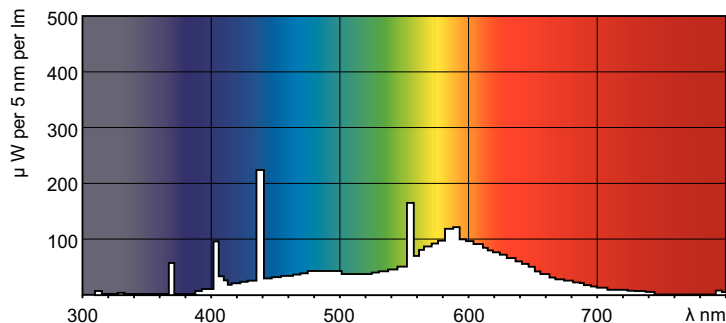

TL Mini Standardfarben

Quecksilbergehalt (Nom)	4.4 mg
Energieverbrauch kWh/1.000 Std.	14 kWh
EPREL Registrierungsnummer	423498
Produktdaten	
Full EOC	87115007047527
Bestell-Produktname	TL Mini 13W/33-640 FAM/10X25BOX
Bestellcode	7047527

Lokale Bestellnummer	TL13/33
Anzahl pro Verpackung	1
SAP-Zähler - Pakete pro Außenkarton	250
Materialnummer (12NC)	928001503340
Gesamtbezeichnung des Produkts	TL Mini 13W/33-640 FAM/10X25BOX
EAN Umverpackung	8711500718518

Abmessungsskizzen

Product	D (max)	A (max)	B (max)	B (min)	C (max)
TL Mini 13W/33-640 FAM/10X25BOX	16 mm	516.9 mm	524.0 mm	521.6 mm	531.1 mm

Photometrische Daten

Spectral Power Distribution Colour - TL Mini 13W/33-640 FAM/10X25BOX