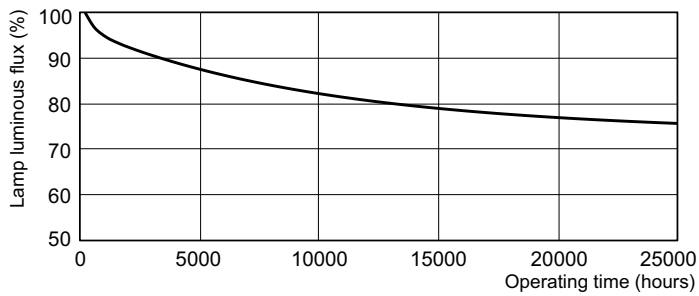

MASTER TL-D Food 30W/79 SLV/25

Photometrische Daten

Lichtfarbe /79

Lichtfarbe /79

MASTER TL-D 79er Lichtfarbe

Lebensdauer

LDLE_TL-DFOOD_0002-Life expectancy diagram

LDLE_TL-DFOOD_0001-Life expectancy diagram