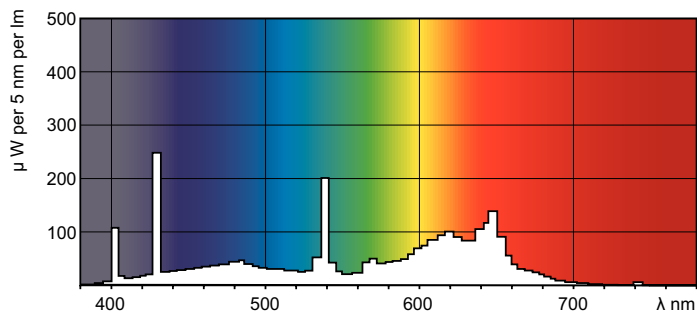

MASTER TL-D Food 30W/79 SLV/25

Photometrische Daten

Lichtfarbe /79

Lichtfarbe /79

MASTER TL-D 79er Lichtfarbe

Lebensdauer

LDLE_TL-DFOOD_0002-Life expectancy diagram

LDLE_TL-DFOOD_0001-Life expectancy diagram