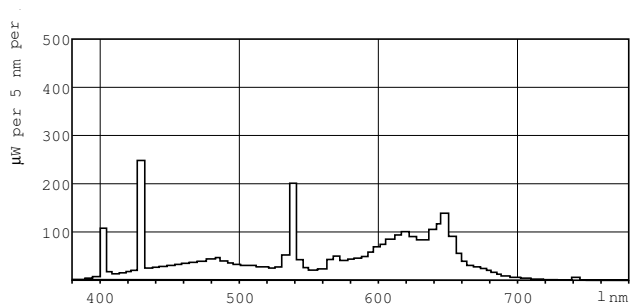

MASTER TL-D Food 30W/79 SLV/25

Photometrische Daten

Lichtfarbe /79

Lichtfarbe /79

MASTER TL-D 79er Lichtfarbe

Lebensdauer

LDLE_TL-DFOOD_0002-Life expectancy diagram

LDLE_TL-DFOOD_0001-Life expectancy diagram