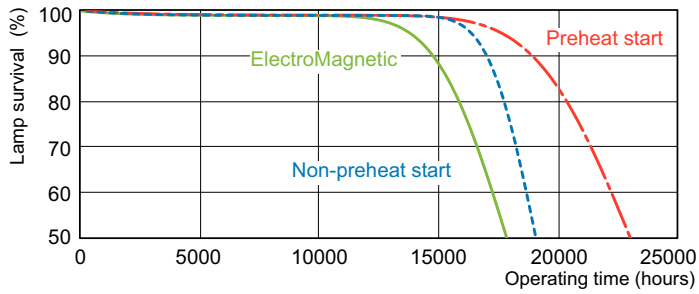

MASTER TL-D Food 30W/79 SLV/25

Photometrische Daten

Lichtfarbe /79

Lichtfarbe /79

MASTER TL-D 79er Lichtfarbe

Lebensdauer

LDLE_TL-DFOOD_0002-Life expectancy diagram

LDLE_TL-DFOOD_0001-Life expectancy diagram