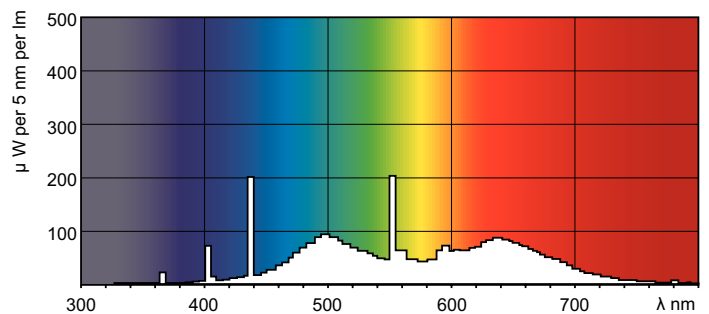

Lichtstrom (Nom)	2300 lm
Lichtfarbe	Tageslicht
Farbkoordinate X (Nom)	0.34
Farbkoordinate Y (nom.)	0.351
Ähnlichste Farbtemperatur (Nom)	5200 K
Nennlichtausbeute (nom.)	62.5 lm/W
Farbwiedergabeindex (Nom.)	95
LLMF 2000 h Ang.	93 %
LLMF 4k h Nenn-,Socket ho.	90 %
LLMF 6000 h Ang.	88 %
LLMF 8k h Nenn-,Socket ho.	85 %
LLMF 12k h Nenn-,Socket ho.	82 %
LLMF 16k h Nenn-,Socket ho.	80 %
LLMF 20k h Nenn-,Socket ho.	78 %

Abmessungsskizzen

Product	D (max)	A (max)	B (max)	B (min)	C (max)
MASTER TL-D 90 Graphica 36W/952 SLV/10	28 mm	1199.4 mm	1206.5 mm	1204.1 mm	1213.6 mm

MASTER TL-D 90 Graphica 36W/952 SLV/10

Photometrische Daten