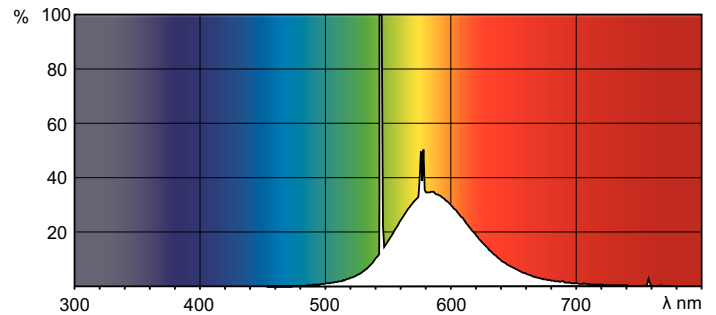

### Abmessungsskizzen

TL-D Colored 18W Yellow 1SL/25

| Product                        | D (max) | A (max)  | B (max)  | B (min)  | C (max)  |
|--------------------------------|---------|----------|----------|----------|----------|
| TL-D Colored 18W Yellow 1SL/25 | 28.0 mm | 589.8 mm | 596.9 mm | 594.5 mm | 604.0 mm |

### Photometrische Daten

LDPB\_TL-DCOL\_160-Spectral power distribution B/W

Lichtfarbe TL-D /160