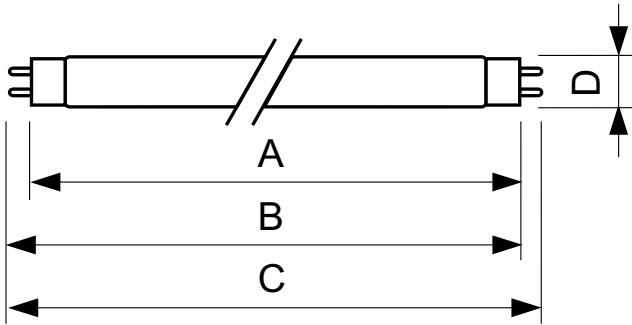

TL-D farbig

Produktdaten

Gesamt-Produktcode	871150072687240
Bestell-Produktname	TL-D Colored 18W Yellow 1SL/25
EAN/UPC - Produkt	8711500726872
Bestellcode	72687240
Lokale Bestellnummer	TLD18/16
Anzahl pro Verpackung	1

Lokale Codebezeichnung	3831223
SAP-Zähler - Pakete pro Außenkarton	25
SAP-Material	928048001605
Kopie Nettogewicht (Einzelteil)	71.000 g

Abmessungsskizzen

TL-D Colored 18W Yellow 1SL/25