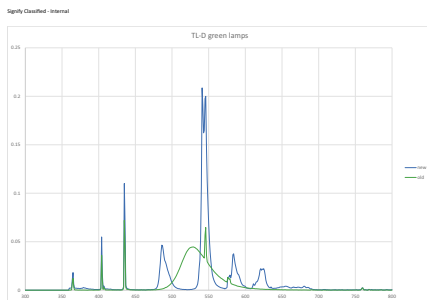

Photometrische Daten

TL-DCOL 170