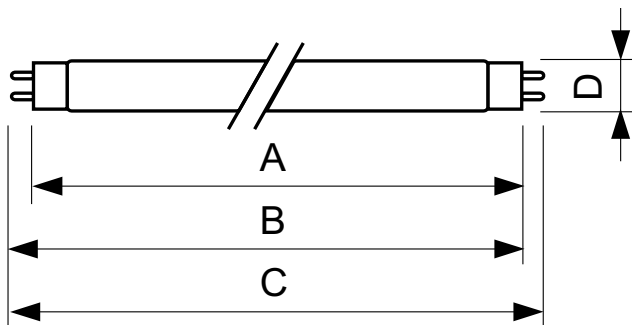

### Produkt Daten

Allgemeine Eigenschaften		Lampenstrom (Nom)	
Socket	G13 [ Medium Bi-Pin Fluorescent]		0.360 A
Lebensdauer bis 10 % Ausfall (Nom)	12000 h	Spannung (Nom)	59 V
Lebensdauer bis 50 % Ausfall (Nom.)	15000 h	Temperaturkenndaten	
Lebensdauer bis 50 % Ausfall vorgeheizt (Nom.)	20000 h	Auslegungstemperatur (Nom)	25 °C
Lichttechnische Daten		Dimmen	
Farbcode	170	Dimmbar	Ja
Lichtstrom (Nom)	1800 lm	Mechanische Kenndaten	
Nennlichtstrom (Nom)	1800 lm	Kolbenform	T8 [ 26 mm (T8)]
Lichtfarbe	Grün (G)	Zulassungen und Anwendungseigenschaften	
LLMF 2000 h Ang.	90 %	Quecksilbergehalt (Nom)	1.7 mg
Elektrische Kenndaten			
Power (Rated) (Nom)	18.0 W		

## TL-D farbig

Energieverbrauch kWh/1.000 Std.	22 kWh
<b>Produktdaten</b>	
Gesamt-Produktcode	871150064298140
Bestell-Produktname	TL-D Colored 18W Green 1SL/25
EAN/UPC - Produkt	8711500642981
Bestellcode	64298140
Lokale Bestellnummer	TLD18/17

### Abmessungsskizzen

TL-D Colored 18W Green 1SL/25

Product	D (max)	A (max)	B (max)	B (min)	C (max)
TL-D Colored 18W Green 1SL/25	28.0 mm	589.8 mm	596.9 mm	594.5 mm	604.0 mm