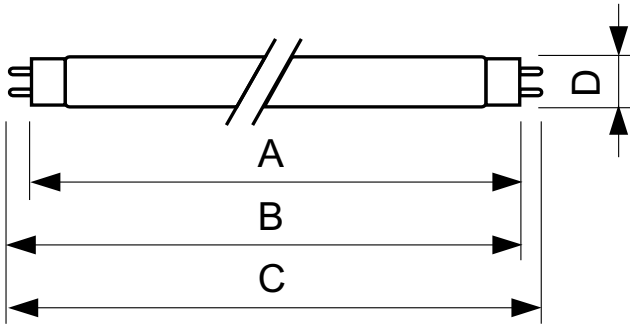

TL-D farbig

Produktdaten	
Gesamt-Produktcode	871150072690240
Bestell-Produktname	TL-D Colored 18W Blue 1SL/25
EAN/UPC - Produkt	8711500726902
Bestellcode	72690240
Lokale Bestellnummer	TLD18/18
Anzahl pro Verpackung	1

Lokale Codebezeichnung	3831227
SAP-Zähler - Pakete pro Außenkarton	25
SAP-Material	928048001805
Kopie Nettogewicht (Einzelteil)	71.000 g

Abmessungsskizzen

TL-D Colored 18W Blue 1SL/25

Product	D (max)	A (max)	B (max)	B (min)	C (max)
TL-D Colored 18W Blue 1SL/25	28.0 mm	589.8 mm	596.9 mm	594.5 mm	604.0 mm

Photometrische Daten