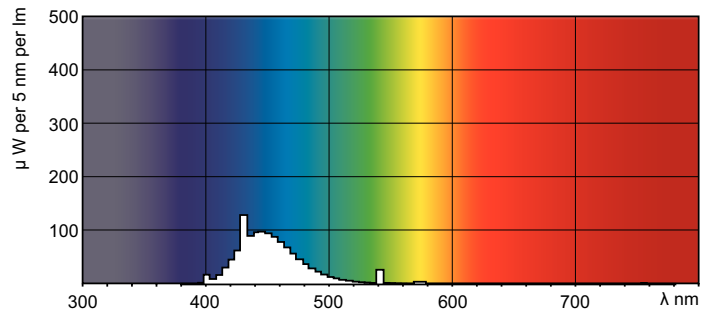

Produkt Daten

Allgemeine Eigenschaften		Spannung (Nom)	
Socket	G13 [Medium Bi-Pin Fluorescent]		59 V
Lebensdauer bis 10 % Ausfall (Nom)	12000 h	Temperaturkenndaten	
Lebensdauer bis 50 % Ausfall (Nom.)	15000 h	Auslegungstemperatur (Nom)	25 °C
Lichttechnische Daten		Dimmen	
Farbcode	180	Dimmbar	Ja
Lichtstrom (Nom)	400 lm	Mechanische Kenndaten	
Nennlichtstrom (Nom)	400 lm	Kolbenform	T8 [26 mm (T8)]
Lichtfarbe	Blau (B)	Zulassungen und Anwendungseigenschaften	
LLMF 2000 h Ang.	85 %	Quecksilbergehalt (Nom)	13.0 mg
Elektrische Kenndaten		Energieverbrauch kWh/1.000 Std.	23 kWh
Power (Rated) (Nom)	18.0 W		
Lampenstrom (Nom)	0.360 A		

Photometrische Daten

LDPB_TL-DCOL_180-Spectral power distribution B/W

Lichtfarbe TL-D /180