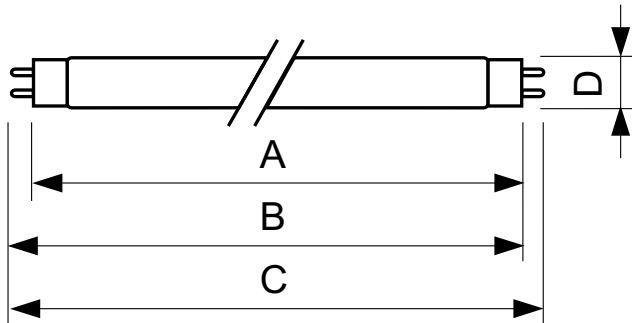

## TL-D Colored 18W Blue 1SL/25

Cette lampe TL-D (diamètre de tube de 26 mm) contribue à créer des ambiances et des effets particuliers ou à attirer l'attention grâce à la lumière rouge, verte, bleue et jaune. En plus d'utiliser des couleurs spécifiques, il est également possible de mélanger les couleurs pour créer une lumière blanche. Cette lampe offre un flux lumineux élevé, grâce à l'utilisation de poudres de base. Parmi les applications figurent les magasins et les show-rooms, les bars et les restaurants, les espaces de démonstration, l'éclairage des panneaux de signalisation et les magasins de loisirs.

### Données du produit

Caractéristiques générales		Tension (nom.)	
Culot	G13 [ Medium Bi-Pin Fluorescent]	59 V	
Durée de vie à 10% de mortalité (nom.)	12000 h	Températures	
Durée de vie à 50 % de mortalité (nom.)	15000 h	Température de fonctionnement (nom.)	25 °C
Photométries et Colorimétries		Gestion et gradation	
Code couleur	180	avec gradation	Oui
Flux lumineux (nom.)	400 lm	Matériaux et finitions	
Flux lumineux (nominal) (nom.)	400 lm	Forme de l'ampoule	T8 [ 26 mm (T8)]
Couleur	Bleu (B)	Normes et recommandations	
LLMF 2 000 h nominal	85 %	Taux de mercure (Hg) (nom.)	13.0 mg
Caractéristiques électriques		Consommation d'énergie kWh/1 000 h	23 kWh
Puissance (valeur nominale)	18.0 W		
Courant lampe (nom.)	0.360 A		

### Schéma dimensionnel

TL-D 18W/180 Blue

Product	D (max)	A (max)	B (max)	B (min)	C (max)
TL-D Colored 18W Blue 1SL/25	28.0 mm	589.8 mm	596.9 mm	594.5 mm	604.0 mm