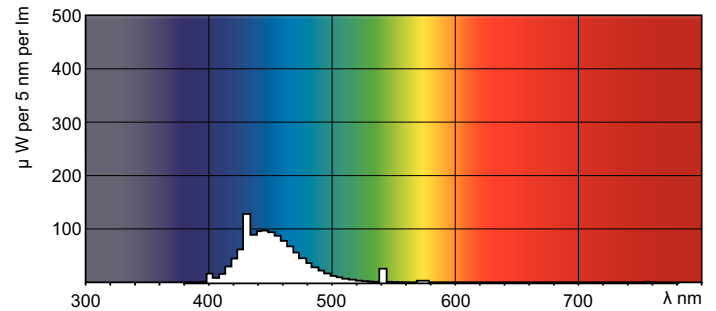

### Données du produit

Caractéristiques générales		Tension (nom.)	
Culot	G13 [ Medium Bi-Pin Fluorescent]	59 V	
Durée de vie à 10% de mortalité (nom.)	12000 h	Températures	
Durée de vie à 50 % de mortalité (nom.)	15000 h	Température de fonctionnement (nom.)	25 °C
Photométries et Colorimétries		Gestion et gradation	
Code couleur	180	avec gradation	Oui
Flux lumineux (nom.)	400 lm	Matériaux et finitions	
Flux lumineux (nominal) (nom.)	400 lm	Forme de l'ampoule	T8 [ 26 mm (T8)]
Couleur	Bleu (B)	Normes et recommandations	
LLMF 2 000 h nominal	85 %	Taux de mercure (Hg) (nom.)	13.0 mg
Caractéristiques électriques		Consommation d'énergie kWh/1 000 h	23 kWh
Puissance (valeur nominale)	18.0 W		
Courant lampe (nom.)	0.360 A		

### Schéma dimensionnel

TL-D 18W/180 Blue

Product	D (max)	A (max)	B (max)	B (min)	C (max)
TL-D Colored 18W Blue 1SL/25	28.0 mm	589.8 mm	596.9 mm	594.5 mm	604.0 mm

### Données photométriques

LDPB\_TL-DCOL\_180-Spectral power distribution B/W

Couleur TL-D /180