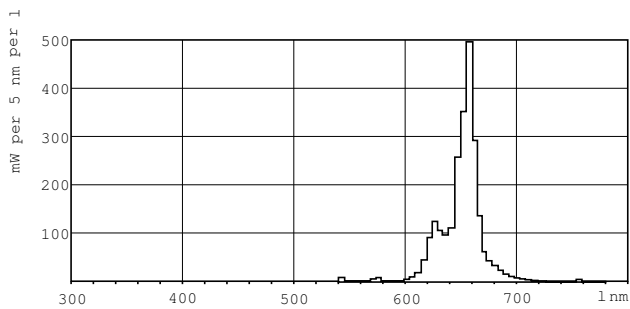

Données du produit

Caractéristiques générales		Tension (nom.)	
Culot	G13 [Medium Bi-Pin Fluorescent]	103 V	
Durée de vie à 10% de mortalité (nom.)	12000 h	Températures	
Durée de vie à 50 % de mortalité (nom.)	15000 h	Température de fonctionnement (nom.)	25 °C
Photométries et Colorimétries		Gestion et gradation	
Code couleur	150	avec gradation	Oui
Flux lumineux (nom.)	55 lm	Matériaux et finitions	
Flux lumineux (nominal) (nom.)	55 lm	Forme de l'ampoule	T8 [26 mm (T8)]
Couleur	Rouge (HO)	Normes et recommandations	
LLMF 2 000 h nominal	85 %	Taux de mercure (Hg) (nom.)	13.0 mg
Caractéristiques électriques		Consommation d'énergie kWh/1 000 h	51 kWh
Puissance (valeur nominale)	36.0 W		
Courant lampe (nom.)	0.440 A		

Numérateur - Quantité par kit	1
Conditionnement par carton	25
SAP - Matériaux	928048501505
Poids net (pièce)	135.000 g

Schéma dimensionnel

TL-D 36W/150 Red

Product	D (max)	A (max)	B (max)	B (min)	C (max)
TL-D Colored 36W Red 1SL/25	28.0 mm	1199.4 mm	1206.5 mm	1204.1 mm	1213.6 mm

Données photométriques

LDPB_TL-DCOL_150-Spectral power distribution B/W

Couleur TL-D /150