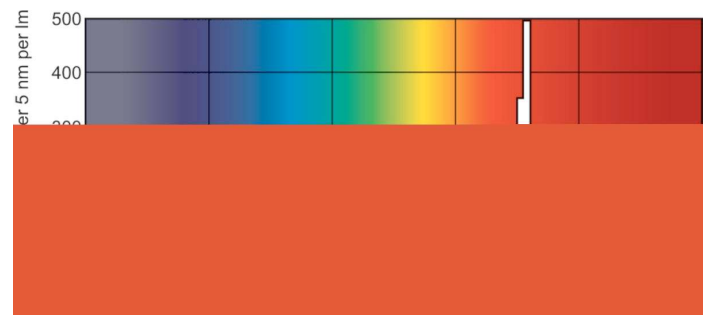

Données du produit

Caractéristiques générales		Tension (nom.)	
Culot	G13 [Medium Bi-Pin Fluorescent]	103 V	
Durée de vie à 10% de mortalité (nom.)	12000 h	Températures	
Durée de vie à 50 % de mortalité (nom.)	15000 h	Température de fonctionnement (nom.)	25 °C
Photométries et Colorimétries		Gestion et gradation	
Code couleur	150	avec gradation	Oui
Flux lumineux (nom.)	55 lm	Matériaux et finitions	
Flux lumineux (nominal) (nom.)	55 lm	Forme de l'ampoule	T8 [26 mm (T8)]
Couleur	Rouge (HO)	Normes et recommandations	
LLMF 2 000 h nominal	85 %	Taux de mercure (Hg) (nom.)	13.0 mg
Caractéristiques électriques		Consommation d'énergie kWh/1 000 h	51 kWh
Puissance (valeur nominale)	36.0 W		
Courant lampe (nom.)	0.440 A		

Numérateur - Quantité par kit	1
Conditionnement par carton	25
SAP - Matériaux	928048501505
Poids net (pièce)	135.000 g

Schéma dimensionnel

TL-D 36W/150 Red

Product	D (max)	A (max)	B (max)	B (min)	C (max)
TL-D Colored 36W Red 1SL/25	28.0 mm	1199.4 mm	1206.5 mm	1204.1 mm	1213.6 mm

Données photométriques

LDPB_TL-DCOL_150-Spectral power distribution B/W

Couleur TL-D /150