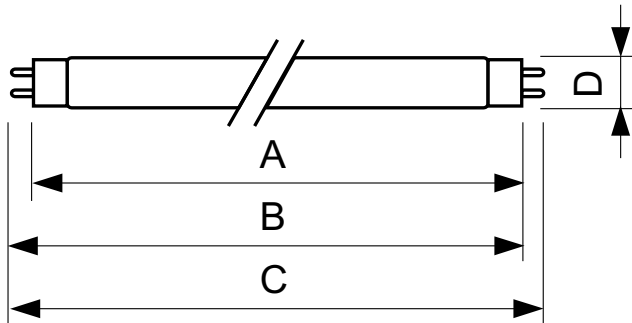

TL-D Couleur

Données logistiques

Code de produit complet	871150072748040
Nom du produit de la commande	TL-D Colored 36W Red 1SL/25
Code barre produit	8711500727480
Code de commande	72748040
Code de commande local	TLD36/15

Numérateur - Quantité par kit	1
Conditionnement par carton	25
SAP - Matériaux	928048501505
Poids net (pièce)	135.000 g

Schéma dimensionnel

TL-D 36W/150 Red