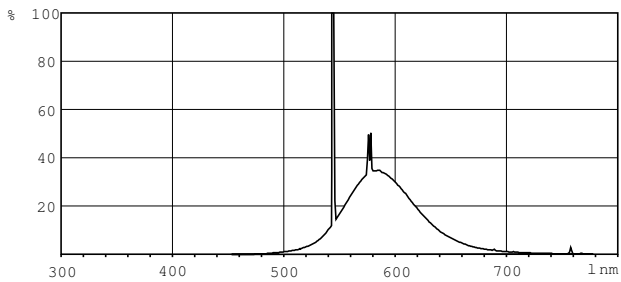

Données photométriques

LDPB_TL-DCOL_160-Spectral power distribution B/W