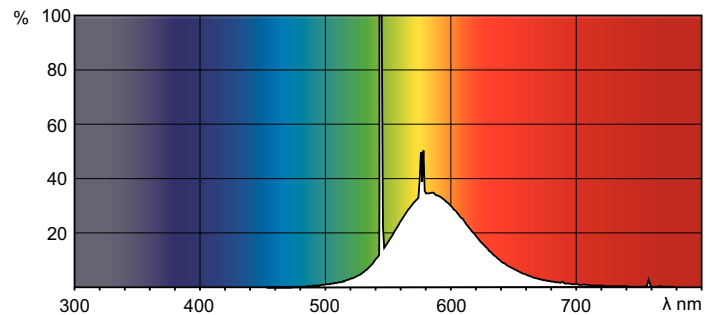

### Données du produit

Caractéristiques générales		Tension (nom.)	
Culot	G13 [ Medium Bi-Pin Fluorescent]	103 V	
Durée de vie à 10% de mortalité (nom.)	12000 h	Températures	
Durée de vie à 50 % de mortalité (nom.)	15000 h	Température de fonctionnement (nom.)	25 °C
Photométries et Colorimétries		Gestion et gradation	
Code couleur	160	avec gradation	Oui
Flux lumineux (nom.)	1580 lm	Matériaux et finitions	
Flux lumineux (nominal) (nom.)	1580 lm	Forme de l'ampoule	T8 [ 26 mm (T8)]
Couleur	Yellow	Normes et recommandations	
LLMF 2 000 h nominal	85 %	Taux de mercure (Hg) (nom.)	13.0 mg
Caractéristiques électriques		Consommation d'énergie kWh/1 000 h	44 kWh
Puissance (valeur nominale)	36.0 W		
Courant lampe (nom.)	0.440 A		

### Schéma dimensionnel

TL-D Colored 36W Yellow 1SL/25

Product	D (max)	A (max)	B (max)	B (min)	C (max)
TL-D Colored 36W Yellow 1SL/25	28.0 mm	1199.4 mm	1206.5 mm	1204.1 mm	1213.6 mm

### Données photométriques

LDPB\_TL-DCOL\_160-Spectral power distribution B/W

Couleur TL-D /160