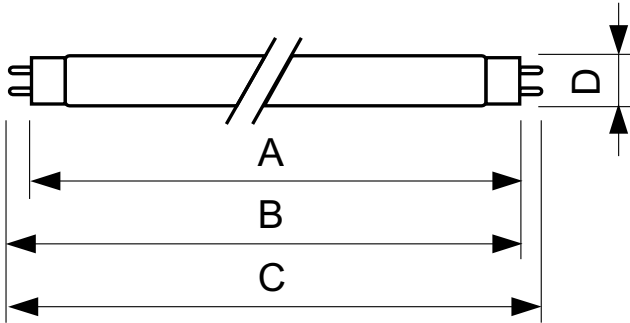

## TL-D Colored 36W Yellow 1SL/25

Cette lampe TL-D (diamètre de tube de 26 mm) contribue à créer des ambiances et des effets particuliers ou à attirer l'attention grâce à la lumière rouge, verte, bleue et jaune. En plus d'utiliser des couleurs spécifiques, il est également possible de mélanger les couleurs pour créer une lumière blanche. Cette lampe offre un flux lumineux élevé, grâce à l'utilisation de poudres de base. Parmi les applications figurent les magasins et les show-rooms, les bars et les restaurants, les espaces de démonstration, l'éclairage des panneaux de signalisation et les magasins de loisirs.

### Données du produit

Caractéristiques générales		Tension (nom.)	
Culot	G13 [ Medium Bi-Pin Fluorescent]	103 V	
Durée de vie à 10% de mortalité (nom.)	12000 h	Températures	
Durée de vie à 50 % de mortalité (nom.)	15000 h	Température de fonctionnement (nom.)	25 °C
Photométries et Colorimétries		Gestion et gradation	
Code couleur	160	avec gradation	Oui
Flux lumineux (nom.)	1580 lm	Matériaux et finitions	
Flux lumineux (nominal) (nom.)	1580 lm	Forme de l'ampoule	T8 [ 26 mm (T8)]
Couleur	Yellow	Normes et recommandations	
LLMF 2 000 h nominal	85 %	Taux de mercure (Hg) (nom.)	13.0 mg
Caractéristiques électriques		Consommation d'énergie kWh/1 000 h	44 kWh
Puissance (valeur nominale)	36.0 W		
Courant lampe (nom.)	0.440 A		

### Schéma dimensionnel

TL-D Colored 36W Yellow 1SL/25

Product	D (max)	A (max)	B (max)	B (min)	C (max)
TL-D Colored 36W Yellow 1SL/25	28.0 mm	1199.4 mm	1206.5 mm	1204.1 mm	1213.6 mm