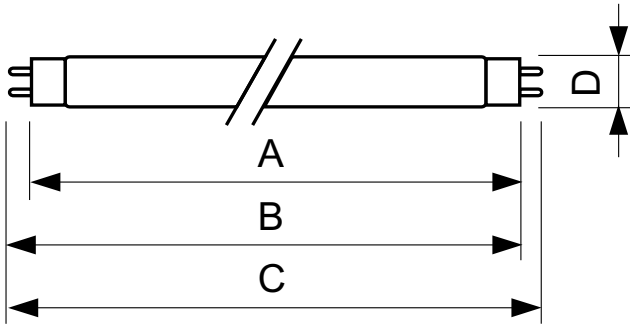

TL-D farbig

Produktdaten

Gesamt-Produktcode	871150072754140
Bestell-Produktname	TL-D Colored 36W Blue 1SL/25
EAN/UPC - Produkt	8711500727541
Bestellcode	72754140
Lokale Bestellnummer	TLD36/18
Anzahl pro Verpackung	1

Lokale Codebezeichnung	8344014
SAP-Zähler - Pakete pro Außenkarton	25
SAP-Material	928048501805
Kopie Nettogewicht (Einzelteil)	135.000 g

Abmessungsskizzen

TL-D Colored 36W Blue 1SL/25

Product	D (max)	A (max)	B (max)	B (min)	C (max)
TL-D Colored 36W Blue 1SL/25	28.0 mm	1199.4 mm	1206.5 mm	1204.1 mm	1213.6 mm

Photometrische Daten