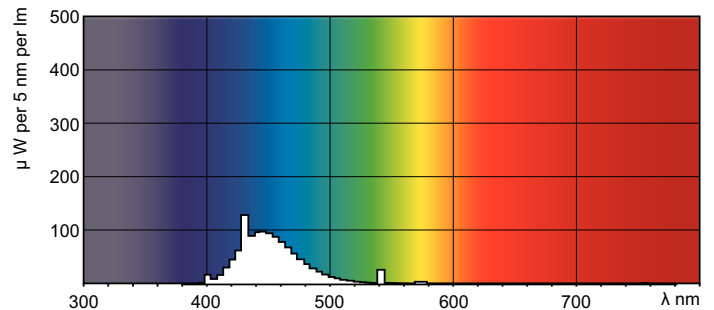

Produkt Daten

Allgemeine Eigenschaften		Spannung (Nom)	
Socket	G13 [Medium Bi-Pin Fluorescent]		103 V
Lebensdauer bis 10 % Ausfall (Nom)	12000 h	Temperaturkenndaten	
Lebensdauer bis 50 % Ausfall (Nom.)	15000 h	Auslegungstemperatur (Nom)	25 °C
Lichttechnische Daten		Dimmen	
Farbcode	180	Dimmbar	Ja
Lichtstrom (Nom)	960 lm	Mechanische Kenndaten	
Nennlichtstrom (Nom)	960 lm	Kolbenform	T8 [26 mm (T8)]
Lichtfarbe	Blau (B)	Zulassungen und Anwendungseigenschaften	
LLMF 2000 h Ang.	85 %	Quecksilbergehalt (Nom)	13.0 mg
Elektrische Kenndaten		Energieverbrauch kWh/1.000 Std.	45 kWh
Power (Rated) (Nom)	36.0 W		
Lampenstrom (Nom)	0.440 A		

Photometrische Daten

LDPB_TL-DCOL_180-Spectral power distribution B/W

Lichtfarbe TL-D /180