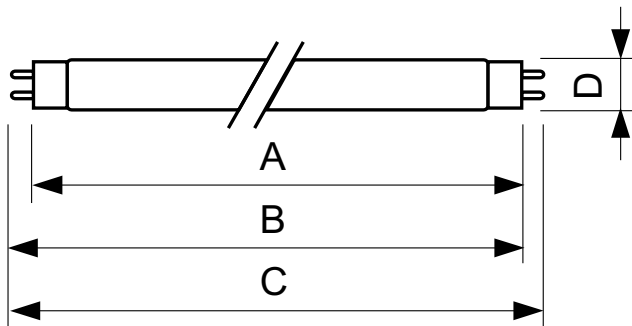

TL-D Couleur

TL-D Colored 58W Red 1SL/25

Cette lampe TL-D (diamètre de tube de 26 mm) contribue à créer des ambiances et des effets particuliers ou à attirer l'attention grâce à la lumière rouge, verte, bleue et jaune. En plus d'utiliser des couleurs spécifiques, il est également possible de mélanger les couleurs pour créer une lumière blanche. Cette lampe offre un flux lumineux élevé, grâce à l'utilisation de poudres de base. Parmi les applications figurent les magasins et les show-rooms, les bars et les restaurants, les espaces de démonstration, l'éclairage des panneaux de signalisation et les magasins de loisirs.

Données du produit

Caractéristiques générales		Tension (nom.)	
Culot	G13 [Medium Bi-Pin Fluorescent]	111 V	
Durée de vie à 10% de mortalité (nom.)	12000 h	Températures	
Durée de vie à 50 % de mortalité (nom.)	15000 h	Température de fonctionnement (nom.)	25 °C
Photométries et Colorimétries		Gestion et gradation	
Code couleur	150	avec gradation	Oui
Flux lumineux (nom.)	75 lm	Matériaux et finitions	
Flux lumineux (nominal) (nom.)	75 lm	Forme de l'ampoule	T8 [26 mm (T8)]
Couleur	Rouge (HO)	Normes et recommandations	
LLMF 2 000 h nominal	98 %	Classe énergétique	E
Caractéristiques électriques		Taux de mercure (Hg) (nom.)	13.0 mg
Puissance (valeur nominale)	58.5 W		
Courant lampe (nom.)	0.670 A		

TL-D Couleur

Consommation d'énergie kWh/1 000 h	82 kWh
Données logistiques	
Code de produit complet	871150095445940
Nom du produit de la commande	TL-D Colored 58W Red 1SL/25
Code barre produit	8711500954459
Code de commande	95445940

Numérateur - Quantité par kit	1
Conditionnement par carton	25
SAP - Matériaux	928049001505
Poids net (pièce)	167.000 g

Schéma dimensionnel

TL-D 58W/150 Red

Product	D (max)	A (max)	B (max)	B (min)	C (max)
TL-D Colored 58W Red 1SL/25	28.0 mm	1500.0 mm	1507.1 mm	1504.7 mm	1514.2 mm