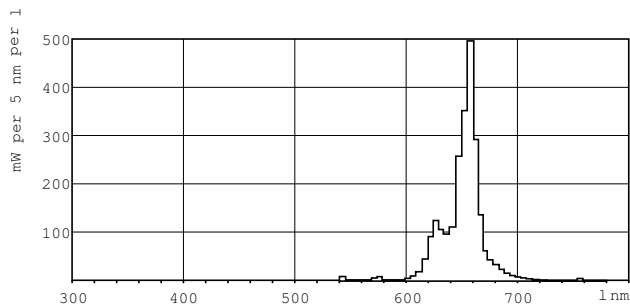

Données du produit

Caractéristiques générales		Tension (nom.)	
Culot	G13 [Medium Bi-Pin Fluorescent]	111 V	
Durée de vie à 10% de mortalité (nom.)	12000 h	Températures	
Durée de vie à 50 % de mortalité (nom.)	15000 h	Température de fonctionnement (nom.)	25 °C
Photométries et Colorimétries		Gestion et gradation	
Code couleur	150	avec gradation	Oui
Flux lumineux (nom.)	75 lm	Matériaux et finitions	
Flux lumineux (nominal) (nom.)	75 lm	Forme de l'ampoule	T8 [26 mm (T8)]
Couleur	Rouge (HO)	Normes et recommandations	
LLMF 2 000 h nominal	98 %	Classe énergétique	E
Caractéristiques électriques		Taux de mercure (Hg) (nom.)	13.0 mg
Puissance (valeur nominale)	58.5 W		
Courant lampe (nom.)	0.670 A		

TL-D Couleur

Consommation d'énergie kWh/1 000 h	82 kWh
Données logistiques	
Code de produit complet	871150095445940
Nom du produit de la commande	TL-D Colored 58W Red 1SL/25
Code barre produit	8711500954459
Code de commande	95445940

Numérateur - Quantité par kit	1
Conditionnement par carton	25
SAP - Matériaux	928049001505
Poids net (pièce)	167.000 g

Schéma dimensionnel

TL-D 58W/150 Red

Product	D (max)	A (max)	B (max)	B (min)	C (max)
TL-D Colored 58W Red 1SL/25	28.0 mm	1500.0 mm	1507.1 mm	1504.7 mm	1514.2 mm

Données photométriques

LDPB_TL-DCOL_150-Spectral power distribution B/W

Couleur TL-D /150