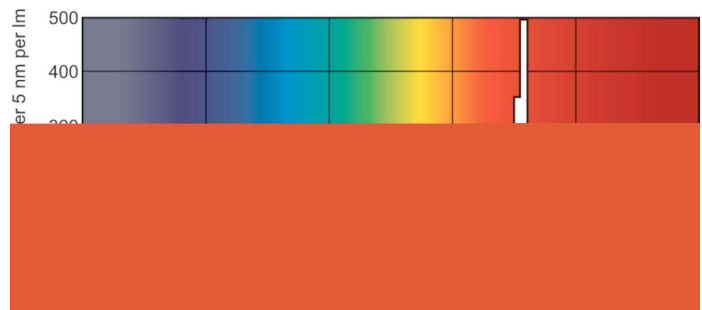

Données du produit

Caractéristiques générales		Tension (nom.)	
Culot	G13 [Medium Bi-Pin Fluorescent]	111 V	
Durée de vie à 10% de mortalité (nom.)	12000 h	Températures	
Durée de vie à 50 % de mortalité (nom.)	15000 h	Température de fonctionnement (nom.)	25 °C
Photométries et Colorimétries		Gestion et gradation	
Code couleur	150	avec gradation	Oui
Flux lumineux (nom.)	75 lm	Matériaux et finitions	
Flux lumineux (nominal) (nom.)	75 lm	Forme de l'ampoule	T8 [26 mm (T8)]
Couleur	Rouge (HO)	Normes et recommandations	
LLMF 2 000 h nominal	98 %	Classe énergétique	E
Caractéristiques électriques		Taux de mercure (Hg) (nom.)	13.0 mg
Puissance (valeur nominale)	58.5 W		
Courant lampe (nom.)	0.670 A		

Numérateur - Quantité par kit	1
Conditionnement par carton	25
SAP - Matériaux	928049001505
Poids net (pièce)	167.000 g

Schéma dimensionnel

TL-D 58W/150 Red

Product	D (max)	A (max)	B (max)	B (min)	C (max)
TL-D Colored 58W Red 1SL/25	28.0 mm	1500.0 mm	1507.1 mm	1504.7 mm	1514.2 mm

Données photométriques

LDPB_TL-DCOL_150-Spectral power distribution B/W

Couleur TL-D /150