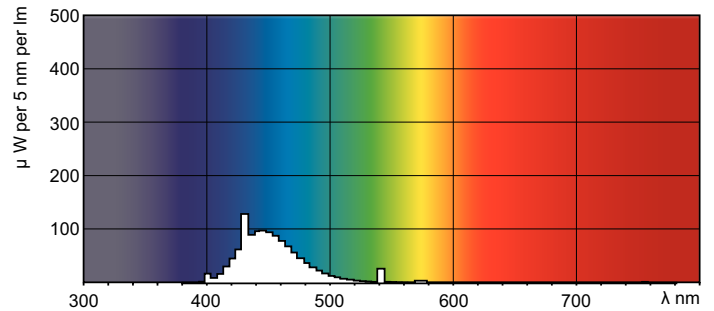

### Données du produit

Caractéristiques générales		Tension (nom.)	
Culot	G13 [ Medium Bi-Pin Fluorescent]	111 V	
Durée de vie à 10% de mortalité (nom.)	12000 h	Températures	
Durée de vie à 50 % de mortalité (nom.)	15000 h	Température de fonctionnement (nom.)	25 °C
Photométries et Colorimétries		Gestion et gradation	
Code couleur	180	avec gradation	Oui
Flux lumineux (nom.)	1600 lm	Matériaux et finitions	
Flux lumineux (nominal) (nom.)	1600 lm	Forme de l'ampoule	T8 [ 26 mm (T8)]
Couleur	Bleu (B)	Normes et recommandations	
LLMF 2 000 h nominal	95 %	Taux de mercure (Hg) (nom.)	13.0 mg
Caractéristiques électriques		Consommation d'énergie kWh/1 000 h	71 kWh
Puissance (valeur nominale)	58.5 W		
Courant lampe (nom.)	0.670 A		

### Schéma dimensionnel

TL-D 58W/180 Blue

Product	D (max)	A (max)	B (max)	B (min)	C (max)
TL-D Colored 58W Blue 1SL/25	28.0 mm	1500.0 mm	1507.1 mm	1504.7 mm	1514.2 mm

### Données photométriques

LDPB\_TL-DCOL\_180-Spectral power distribution B/W

Couleur TL-D /180