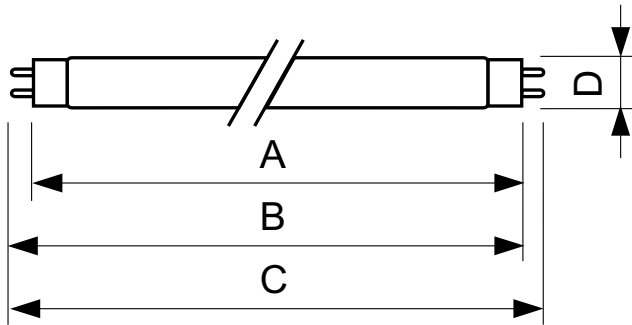

## TL-D Colored 58W Blue 1SL/25

Cette lampe TL-D (diamètre de tube de 26 mm) contribue à créer des ambiances et des effets particuliers ou à attirer l'attention grâce à la lumière rouge, verte, bleue et jaune. En plus d'utiliser des couleurs spécifiques, il est également possible de mélanger les couleurs pour créer une lumière blanche. Cette lampe offre un flux lumineux élevé, grâce à l'utilisation de poudres de base. Parmi les applications figurent les magasins et les show-rooms, les bars et les restaurants, les espaces de démonstration, l'éclairage des panneaux de signalisation et les magasins de loisirs.

### Données du produit

Caractéristiques générales		Tension (nom.)	
Culot	G13 [ Medium Bi-Pin Fluorescent]	111 V	
Durée de vie à 10% de mortalité (nom.)	12000 h	Températures	
Durée de vie à 50 % de mortalité (nom.)	15000 h	Température de fonctionnement (nom.)	25 °C
Photométries et Colorimétries		Gestion et gradation	
Code couleur	180	avec gradation	Oui
Flux lumineux (nom.)	1600 lm	Matériaux et finitions	
Flux lumineux (nominal) (nom.)	1600 lm	Forme de l'ampoule	T8 [ 26 mm (T8)]
Couleur	Bleu (B)	Normes et recommandations	
LLMF 2 000 h nominal	95 %	Taux de mercure (Hg) (nom.)	13.0 mg
Caractéristiques électriques		Consommation d'énergie kWh/1 000 h	71 kWh
Puissance (valeur nominale)	58.5 W		
Courant lampe (nom.)	0.670 A		

### Données logistiques

Code de produit complet	871150095451040
Nom du produit de la commande	TL-D Colored 58W Blue 1SL/25
Code barre produit	8711500954510
Code de commande	95451040
Numérateur - Quantité par kit	1

### Schéma dimensionnel

TL-D 58W/180 Blue

Product	D (max)	A (max)	B (max)	B (min)	C (max)
TL-D Colored 58W Blue 1SL/25	28.0 mm	1500.0 mm	1507.1 mm	1504.7 mm	1514.2 mm