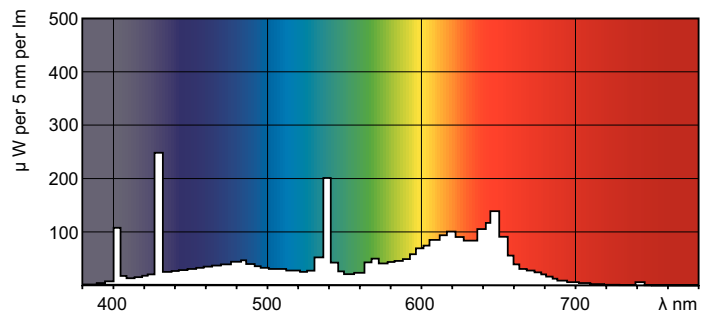

MASTER TL-D 79er Lichtfarbe

Produkt Daten

Gesamt-Produktcode	871150070623240
Bestell-Produktname	MASTER TL-D Food 58W/79 SLV/25
EAN/UPC - Produkt	8711500706232
Bestellcode	70623240
Lokale Bestellnummer	TLD58/79
Anzahl pro Verpackung	1

SAP-Zähler - Pakete pro Außenkarton	25
SAP-Material	928049002043
Kopie Nettogewicht (Einzelteil)	167.000 g
ILCOS-Code	FD-58/38/2A-E-G13

Abmessungsskizzen

Product	D (max)	A (max)	B (max)	B (min)	C (max)
MASTER TL-D Food 58W/79 SLV/25	28 mm	1500 mm	1507.1 mm	1504.7 mm	1514.2 mm

MASTER TL-D Food 58W/79 SLV/25

Photometrische Daten

Lichtfarbe /79

Lichtfarbe /79