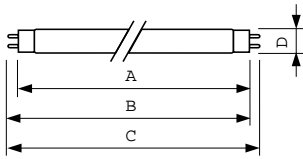

## Abmessungsskizzen

Product	D (max)	A (max)	B (max)	B (min)	C (max)
MASTER TL-D Food 58W/79 SLV/25	28 mm	1500 mm	1507.1 mm	1504.7 mm	1514.2 mm