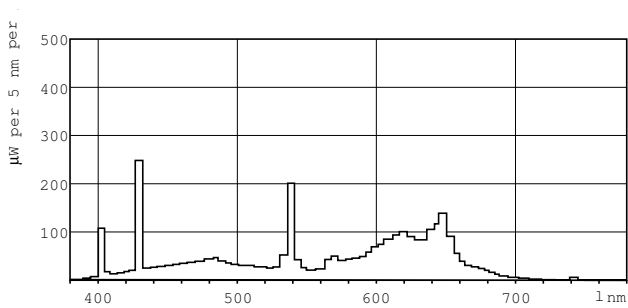

MASTER TL-D 79er Lichtfarbe

Produkt Daten

Gesamt-Produktcode	871150070623240
Bestell-Produktname	MASTER TL-D Food 58W/79 SLV/25
EAN/UPC - Produkt	8711500706232
Bestellcode	70623240
Lokale Bestellnummer	TLD58/79
Anzahl pro Verpackung	1

SAP-Zähler - Pakete pro Außenkarton	25
SAP-Material	928049002043
Kopie Nettogewicht (Einzelteil)	167.000 g
ILCOS-Code	FD-58/38/2A-E-G13

Abmessungsskizzen

Product	D (max)	A (max)	B (max)	B (min)	C (max)
MASTER TL-D Food 58W/79 SLV/25	28 mm	1500 mm	1507.1 mm	1504.7 mm	1514.2 mm

MASTER TL-D Food 58W/79 SLV/25

Photometrische Daten

Lichtfarbe /79

Lichtfarbe /79