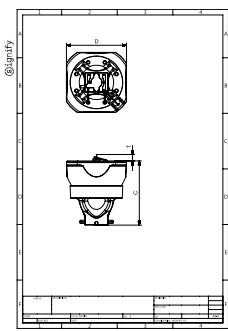

SAP-Material 928197805314

Kopie Nettogewicht (Einzelteil) 110.000 g

Abmessungsskizzen

MSD Platinum 21 R 1CT/8

| Product | D (max) | O | C (max) |
|-------------------------|---------|--------|---------|
| MSD Platinum 21 R 1CT/8 | 54 mm | 1.2 mm | 60 mm |