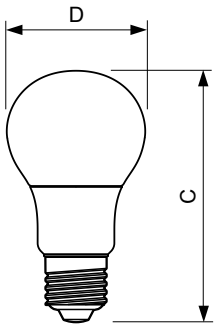

Produkt Daten

Allgemeine Eigenschaften	
Socket	E27 [E27]
EU RoHS-konform	Ja
Nennlebensdauer (Nom)	15000 h
Schaltzyklus	50000X
Technische Type	7.5-60W
Referenz für Lichtstrommessung	Sphere

Lichttechnische Daten	
Farbcode	840 [CCT von 4000 K]
Ausstrahlungswinkel (Nom)	200 °
Lichtstrom (Nom)	806 lm
Lichtfarbe	Neutralweiß (CW)
Ähnlichste Farbtemperatur (Nom)	4000 K
Nennlichtausbeute (nom.)	107.00 lm/W

CorePro LEDbulb Glühlampenform

Temperaturkenndaten

Gehäusetemperatur (max)	85 °C
-------------------------	-------

Dimmen

Dimmbar	Nein
---------	------

Mechanische Kenndaten

Kolbenausführung	Satiniert
Kolbenform	A60 [A 60mm]

Abmessungsskizzen

Entrybulb 230V 8W-60W 806lm 4000K E27 ND

Product	D	C
CorePro LEDbulb ND 7.5-60W A60 E27 840	60 mm	110 mm

Photometrische Daten

CorePro LEDbulb ND 7.5-60W A60

CorePro LEDbulb ND 7.5-60W A60