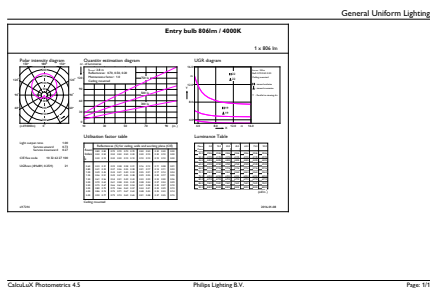

Photometrische Daten

CorePro LEDbulb ND 7.5-60W A60