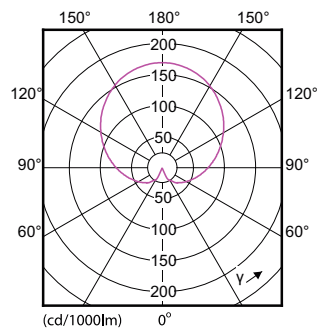

Produkt Daten

Allgemeine Eigenschaften	
Socket	E27 [E27]
EU RoHS-konform	Ja
Nennlebensdauer (Nom)	15000 h
Schaltzyklus	50000X
Technische Type	7.5-60W
Referenz für Lichtstrommessung	Sphere

Lichttechnische Daten	
Farbcode	840 [CCT von 4000 K]
Ausstrahlungswinkel (Nom)	200 °
Lichtstrom (Nom)	806 lm
Lichtfarbe	Neutralweiß (CW)
Ähnlichste Farbtemperatur (Nom)	4000 K
Nennlichtausbeute (nom.)	107.00 lm/W

Abmessungsskizzen

Entrybulb 230V 8W-60W 806lm 4000K E27 ND

Product	D	C
CorePro LEDbulb ND 7.5-60W A60 E27 840	60 mm	110 mm

Photometrische Daten

CorePro LEDbulb ND 7.5-60W A60

CorePro LEDbulb ND 7.5-60W A60