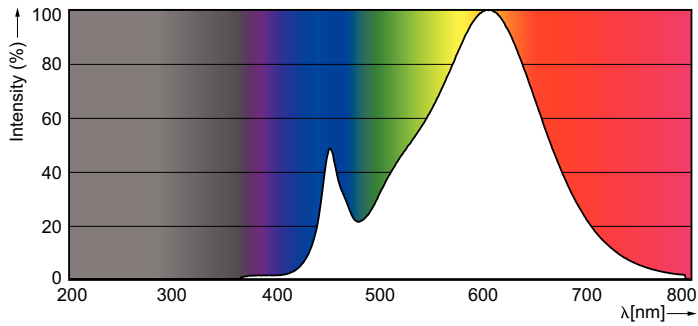

Photometrische Daten

LEDspot, PAR38 13W 1050lm 3000K

CorePro LEDlinear MV 60W R7S 830 Linear