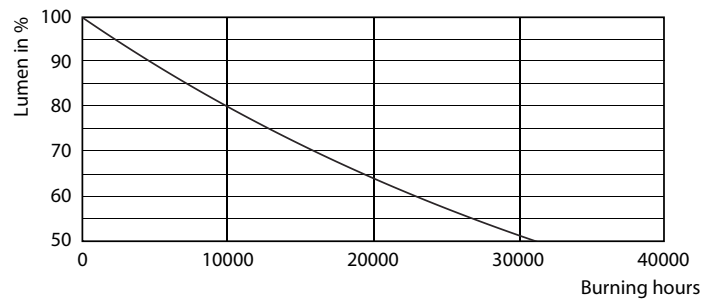

Lichttechnische Daten	
Farbcode	830 [CCT von 3000 K]
Lichtstrom (Nom)	950 lm
Lichtfarbe	Weiß (WH)
Ähnlichste Farbtemperatur (Nom)	3000 K
Nennlichtausbeute (nom.)	126.67 lm/W
Farbkonsistenz	<6
Farbwiedergabeindex (Nom.)	80

CorePro LEDlinear R7S Hochvolt-Stablampen

Photometrische Daten

CorePro LEDlinear MV 60W R7S 830 Linear

Lebensdauer

LEDbulb 60W E14 827 FR B38

LEDbulb 60W E14 827 FR B38