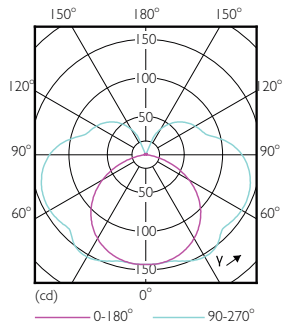

CorePro LEDlinear R7S Hochvolt-Stablampen

Photometrische Daten

CorePro LEDlinear MV 60W R7S 830 Linear