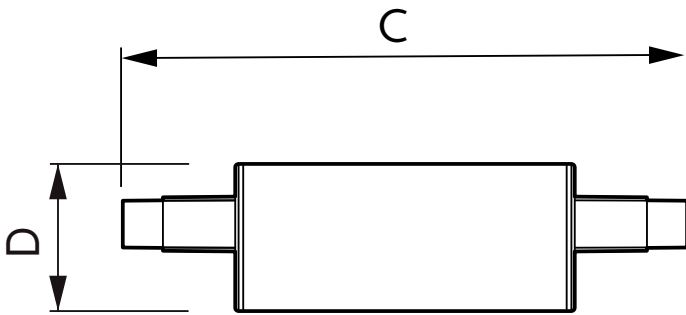

CorePro LEDlinear R7S Hochvolt-Stablampen

Dimmen	
Dimmbar	Nein
Mechanische Kenndaten	
Kolbenform	Sonstiges
Zulassungen und Anwendungseigenschaften	
Energieeffizienzklasse	E
Energieverbrauch kWh/1.000 Std.	8 kWh
EPREL-Registrierungsnummer	465219
Produktdaten	
Gesamt-Produktcode	871869671394500

Bestell-Produktname	CorePro LEDlinear ND 7.5-60W R7S 78mm830
EAN/UPC - Produkt	8718696713945
Bestellcode	71394500
Anzahl pro Verpackung	1
SAP-Zähler - Pakete pro Außenkarton	10
SAP-Material	929001339002
Nettogewicht (Einzelteil)	0.045 kg

Abmessungsskizzen

Linear 220V 8-60W 806lm 3000K R7S ND

Product	D	C
CorePro LEDlinear ND 7.5-60W R7S 78mm830	29 mm	78 mm