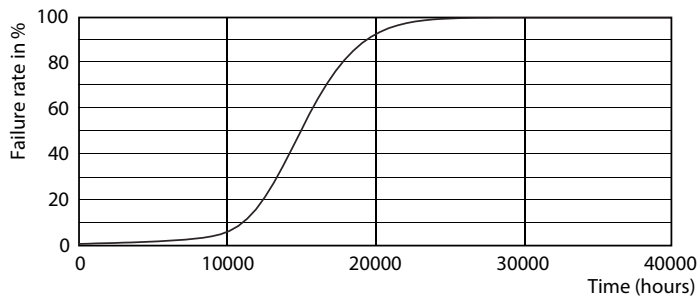

Durée de vie

Life Expectancy Diagram