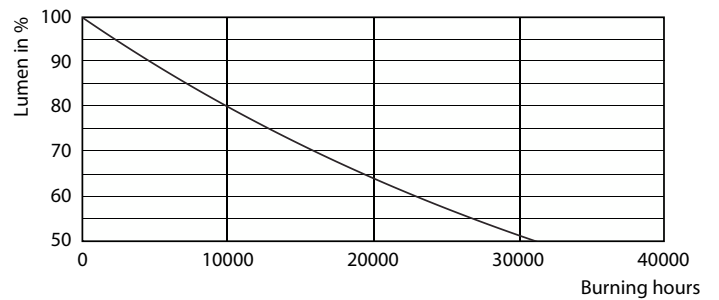

Lumen Maintenance Diagram