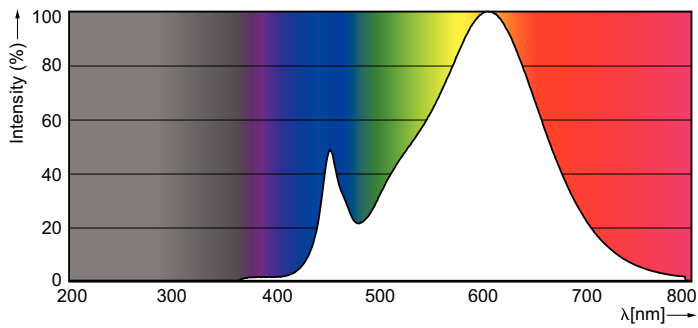

Données photométriques

LEDspot, PAR38 13W 1050lm 3000K