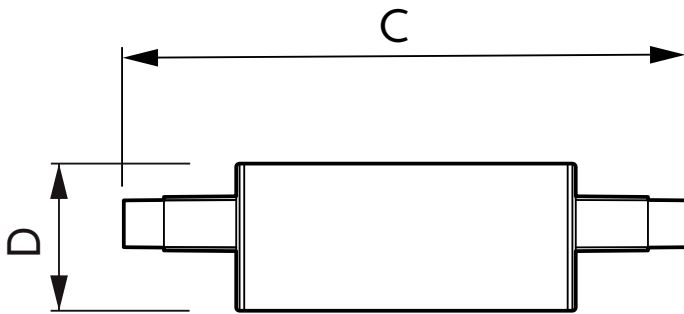

Lampes CorePro LEDlinear R7S

Normes et recommandations

Classe d'efficacité énergétique	E
Consommation d'énergie kWh/1 000 h	8 kWh
Numéro d'enregistrement EPREL	465219

Données logistiques

Code de produit complet	871869671394500
Nom du produit de la commande	CorePro LEDlinear ND 7.5-60W R7S 78mm830

Code barre produit	8718696713945
Code de commande	71394500
Numérateur - Quantité par kit	1
Conditionnement par carton	10
SAP - Matériaux	929001339002
Net Weight (Piece)	0.045 kg

Schéma dimensionnel

CorePro LEDlinear ND 7.5-60W R7S 78mm830

Product	D	C
CorePro LEDlinear ND 7.5-60W R7S 78mm830	29 mm	78 mm