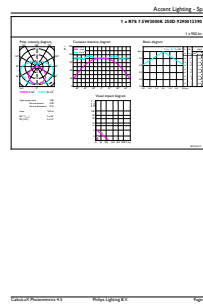

Données du produit

Caractéristiques générales	
Culot	R7S [R7s]
Conforme à la directive RoHS UE	Oui
Durée de vie nominale (nom.)	15000 h
Cycle d'allumage	50000
Type technique	7.5-60W
Référence de mesure du flux	Sphere
Niveau	CorePro
Photométries et colorimétries	
Code couleur	830 [CCT de 3 000 K]
Flux lumineux (nom.)	950 lm
Couleur	Blanc (WH)
Température de couleur proximale (nom.)	3000 K
Efficacité lumineuse (valeur nominale)	126.67 lm/W
Variation des coordonnées trichromatiques en fonction du temps de fonctionnement	<6
Indice de rendu des couleurs (nom.)	80
LLMF à la fin de la durée de vie nominale (nom.)	70 %

Code barre produit	8718696713945
Code de commande	71394500
Numérateur - Quantité par kit	1
Conditionnement par carton	10
SAP - Matériaux	929001339002
Net Weight (Piece)	0.045 kg

Schéma dimensionnel

CorePro LEDlinear ND 7.5-60W R7S 78mm830

Product	D	C
CorePro LEDlinear ND 7.5-60W R7S 78mm830	29 mm	78 mm

Données photométriques

LEDspot, PAR38 13W 1050lm 3000K

CorePro LEDlinear MV 60W R7S 830 Linear

Lampes CorePro LEDlinear R7S

Données photométriques