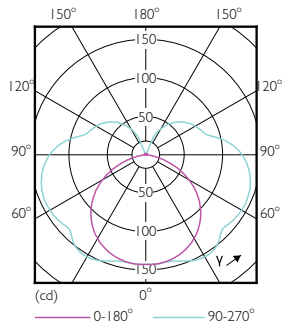

Données du produit

Caractéristiques générales	
Culot	R7S [R7s]
Conforme à la directive RoHS UE	Oui
Durée de vie nominale (nom.)	15000 h
Cycle d'allumage	50000
Type technique	7.5-60W
Référence de mesure du flux	Sphere
Niveau	CorePro
Photométries et colorimétries	
Code couleur	830 [CCT de 3 000 K]
Flux lumineux (nom.)	950 lm
Couleur	Blanc (WH)
Température de couleur proximale (nom.)	3000 K
Efficacité lumineuse (valeur nominale)	126.67 lm/W
Variation des coordonnées trichromatiques en fonction du temps de fonctionnement	<6
Indice de rendu des couleurs (nom.)	80
LLMF à la fin de la durée de vie nominale (nom.)	70 %

Product	D	C
CorePro LEDlinear ND 7.5-60W R7S 78mm830	29 mm	78 mm

Données photométriques

LEDspot, PAR38 13W 1050lm 3000K

CorePro LEDlinear MV 60W R7S 830 Linear

Lampes CorePro LEDlinear R7S

Données photométriques