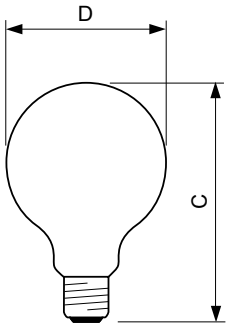

LEDbulb dekorativ

Zulassungen und Anwendungseigenschaften

Energieverbrauch kWh/1.000 Std. 5 kWh

Produktdaten

Gesamt-Produktcode	871869674415400
Bestell-Produktname	CLA LEDBulb SP ND 5-25W E27 GOLD G93 CL
EAN/UPC - Produkt	8718696744154

Bestellcode	74415400
Anzahl pro Verpackung	1
SAP-Zähler - Pakete pro Außenkarton	6
SAP-Material	929001392102
Nettogewicht (Einzelteil)	0.070 kg

Abmessungsskizzen

G93 230V 3-25W 250lm 2000K E27 ND Fila

Product	D	C
CLA LEDBulb SP ND 5-25W E27 GOLD G93 CL	95 mm	142 mm