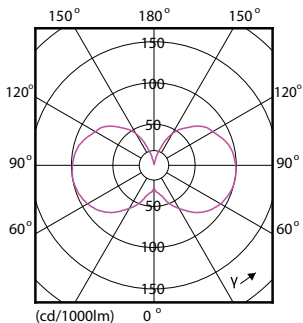

## Abmessungsskizzen

G93 230V 3-25W 250lm 2000K E27 ND Fila

Product	D	C
CLA LEDBulb SP ND 5-25W E27 GOLD G93 CL	95 mm	142 mm

## Photometrische Daten

LEDbulb 14W E27 820 CL A60

CLA LEDbulb 25W E27 820 CL G93

CLA LEDbulb 25W E27 820 CL ST64