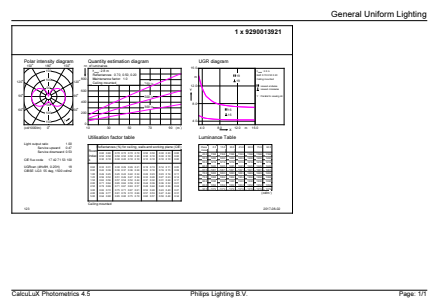

CLA LEDbulb 25W E27 820 CL G93