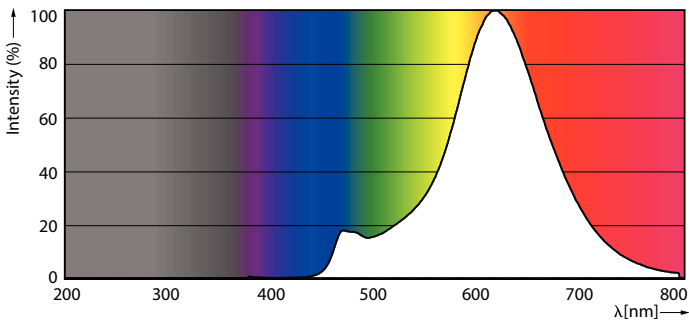

Photometrische Daten

LEDbulb 14W E27 820 CL A60