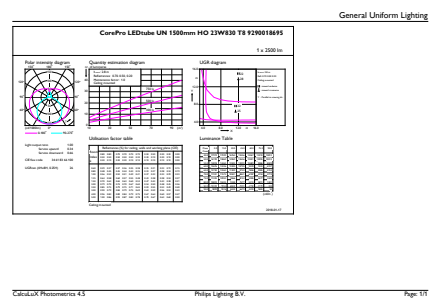

23W G13 830 3000K