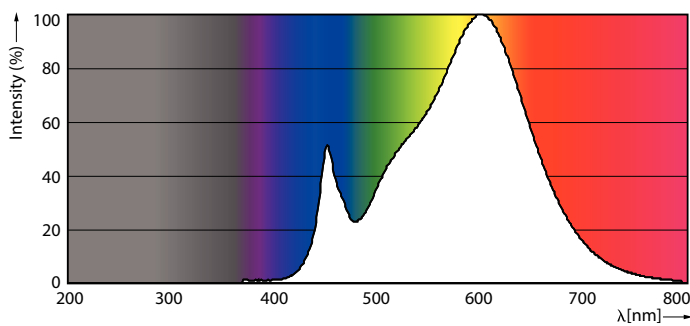

Données photométriques

18W G13