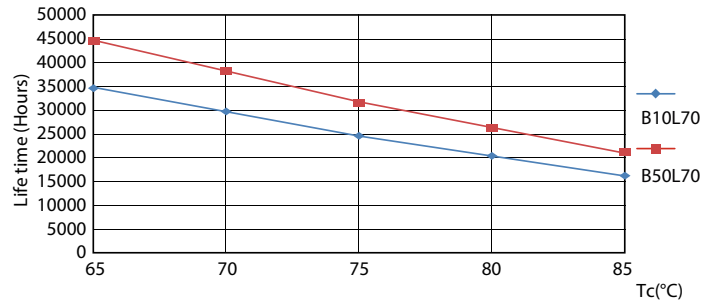

### Données du produit

Caractéristiques générales	
Culot	G13 [ Medium Bi-Pin Fluorescent]
Conforme à la directive RoHS UE	Oui
Durée de vie nominale (nom.)	30000 h
Cycle d'allumage	50000X
Photométries et Colorimétries	
Code couleur	830 [ CCT de 3 000 K]
Angle d'émission du faisceau (nom.)	240 °
Flux lumineux (nom.)	2500 lm
Couleur	Blanc (WH)
Température de couleur proximale (nom.)	3000 K
Efficacité lumineuse (valeur nominale)	108.00 lm/W
Variation des coordonnées trichromatiques en fonction du temps de fonctionnement	<6
Indice de rendu des couleurs (nom.)	80

## Données photométriques

18W G13 830 3000K

## Durée de vie

18W G13

18W G13

18W G13

18W G13