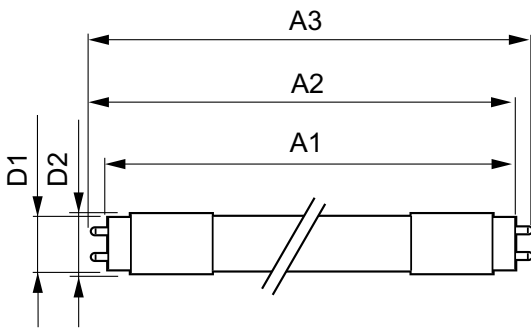

CorePro LED tube Universal T8

Température maximale du boîtier (nom.)	65 °C
Gestion et gradation	
avec gradation	Non
Matériaux et finitions	
Matériaux des ampoules	Glass
Longueur du produit	1500 mm
Normes et recommandations	
Classe énergétique	A+
Produit à faible consommation	oui
Marques d'homologation	Déclaration CE RoHS compliance Certificat KEMA

Consommation d'énergie kWh/1 000 h	23 kWh
Données logistiques	
Code de produit complet	871869680172700
Nom du produit de la commande	CorePro LEDtube UN 1500mm HO 23W830 T8
Code barre produit	8718696801727
Code de commande	80172700
Numérateur - Quantité par kit	1
Conditionnement par carton	10
SAP - Matériaux	929001869502
Poids net (pièce)	0.270 kg

Schéma dimensionnel

TLED 1500mm UNV24W-54W 3100lm 3000K