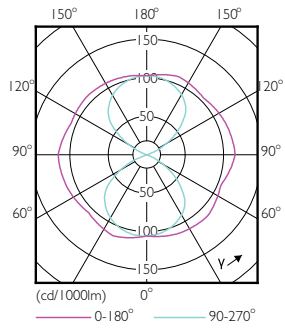

Caractéristiques générales		Niveau	
Culot	E27 [E27]	MASTER	
Conforme à la directive RoHS UE	Oui	Photométries et colorimétries	
Durée de vie nominale (nom.)	50000 h	Code couleur	730 [CCT de 3 000 K]
Type technique	35-70W	Flux lumineux (nom.)	5500 lm
Référence de mesure du flux	Sphere	Couleur	Blanc (WH)
		Température de couleur proximale (nom.)	3000 K

Schéma dimensionnel

TrueForce LED Road 55-35W E27 730

Product	D	C
TrueForce LED Road 55-35W E27 730	61 mm	200 mm

Lampes LED TrueForce pour éclairage public (voie publique – SON)

Données photométriques

LED TForce 58-35W E27 others Clear 730 ND