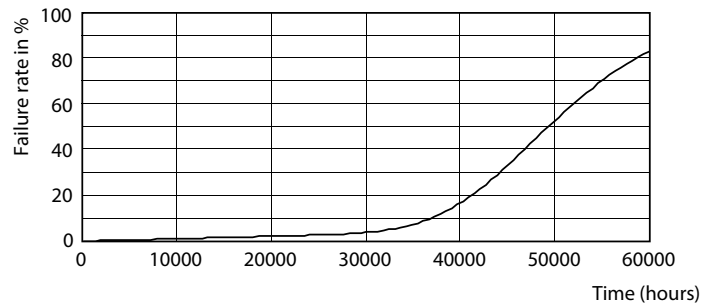

LED TForce 58-35W E27 others Clear 730 ND