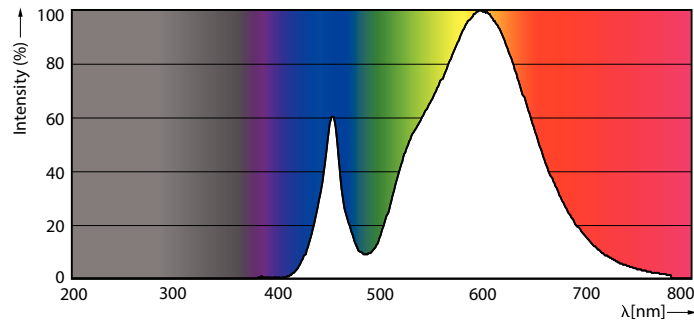

Caractéristiques générales		Niveau	
Culot	E27 [E27]	MASTER	
Conforme à la directive RoHS UE	Oui	Photométries et colorimétries	
Durée de vie nominale (nom.)	50000 h	Code couleur	730 [CCT de 3 000 K]
Type technique	35-70W	Flux lumineux (nom.)	5500 lm
Référence de mesure du flux	Sphere	Couleur	Blanc (WH)
		Température de couleur proximale (nom.)	3000 K

Lampes LED TrueForce pour éclairage public (voie publique – SON)

Efficacité lumineuse (valeur nominale)	157.00 lm/W
Variation des coordonnées trichromatiques en fonction du temps de fonctionnement	<6
Indice de rendu des couleurs (nom.)	70
LLMF à la fin de la durée de vie nominale (nom.)	70 %

Schéma dimensionnel

TrueForce LED Road 55-35W E27 730

Product	D	C
TrueForce LED Road 55-35W E27 730	61 mm	200 mm

Lampes LED TrueForce pour éclairage public (voie publique – SON)

Données photométriques

LED TForce 58-35W E27 others Clear 730 ND