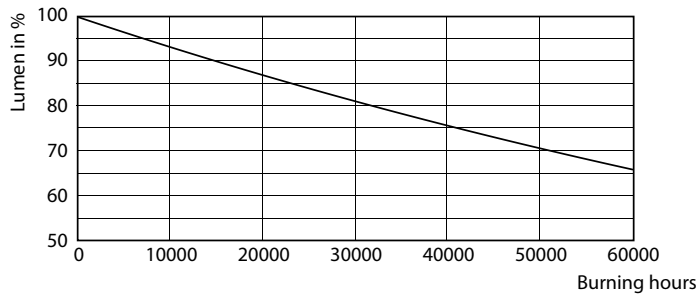

Durée de vie

LED TForce 58-35W E27 others Clear 730 ND