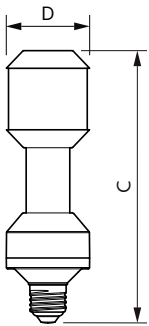

Lampes LED TrueForce pour éclairage public (voie publique – SON)

Efficacité lumineuse (valeur nominale)	157.00 lm/W
Variation des coordonnées trichromatiques en fonction du temps de fonctionnement	<6
Indice de rendu des couleurs (nom.)	70
LLMF à la fin de la durée de vie nominale (nom.)	70 %

Caractéristiques électriques

Fréquence d'entrée	50 Hz
Puissance (valeur nominale)	35 W
Courant lampe (nom.)	920 mA
Puissance équivalente	70 W
Heure de démarrage (nom.)	0.5 s
Temps de chauffage à 60 % du flux lumineux (nom.)	0.5 s
Facteur de puissance (nom.)	0.9
Tension (nom.)	70-80 V

Températures

Température maximale du boîtier (nom.)	95 °C

Gestion et gradation

avec gradation	Non

Matériaux et finitions

Finition de l'ampoule	Transparent
Forme de l'ampoule	Autre

Normes et recommandations

Classe d'efficacité énergétique	D
Consommation d'énergie kWh/1 000 h	35 kWh
Numéro d'enregistrement EPREL	403564

Données logistiques

Code de produit complet	871869681115300
Nom du produit de la commande	TrueForce LED Road 55-35W E27 730
Code barre produit	8718696811153
Code de commande	81115300
Numérateur - Quantité par kit	1
Conditionnement par carton	6
SAP - Matériaux	929001898402
Net Weight (Piece)	0.225 kg

Schéma dimensionnel

TrueForce LED Road 55-35W E27 730

Product	D	C
TrueForce LED Road 55-35W E27 730	61 mm	200 mm