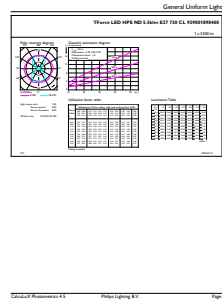

Caractéristiques générales		Niveau	
Culot	E27 [E27]	MASTER	
Conforme à la directive RoHS UE	Oui	Photométries et colorimétries	
Durée de vie nominale (nom.)	50000 h	Code couleur	730 [CCT de 3 000 K]
Type technique	35-70W	Flux lumineux (nom.)	5500 lm
Référence de mesure du flux	Sphere	Couleur	Blanc (WH)
		Température de couleur proximale (nom.)	3000 K

Schéma dimensionnel

TrueForce LED Road 55-35W E27 730

Product	D	C
TrueForce LED Road 55-35W E27 730	61 mm	200 mm

Lampes LED TrueForce pour éclairage public (voie publique – SON)

Données photométriques

LED TForce 58-35W E27 others Clear 730 ND