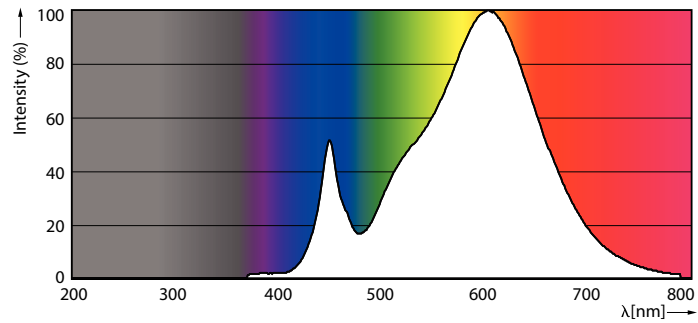

Photometrische Daten

LED TForce Core PT 30-27W E27 others frosted 830 ND