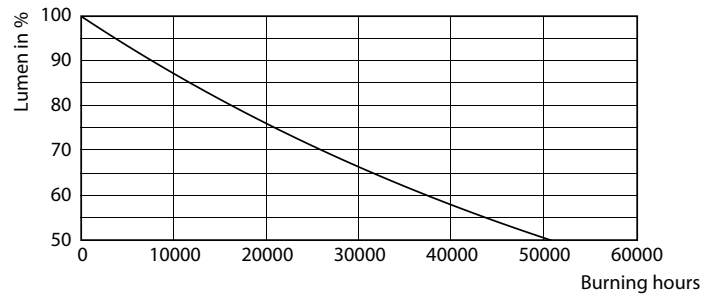

TrueForce Core LED HPL E27

Lebensdauer

LED TForce Core PT 30-27W E27 others frosted 830 ND

LED TForce Core PT 30-27W E27 others frosted 830 ND