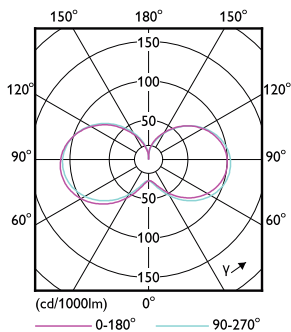

Energieverbrauch kWh/1.000 Std.	42 kWh
Produktdaten	
Gesamt-Produktcode	871869959442800
Bestell-Produktname	TrueForce Core LED PT 50-42W E27 830 FR
EAN/UPC - Produkt	8718699594428

Bestellcode	59442800
Anzahl pro Verpackung	1
Anzahl pro Umverpackung	4
Material-Nr. (12NC)	929001925002
Nettogewicht (Einzelteil)	0.375 kg

Abmessungsskizzen

TForce LED HPL ND 5klm E27 830 FR

Product	D	C
TrueForce Core LED PT 50-42W E27 830 FR	108 mm	265 mm

Photometrische Daten

LED TForce Core PT 30-27W E27 others frosted 830 ND

LED TForce Core PT 50-42W E27 others frosted 830 ND