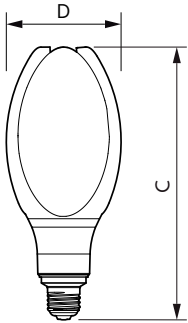

Produkt Daten

Allgemeine Eigenschaften	
Socket	E27 [E27]
EU RoHS-konform	Ja
Nennlebensdauer (Nom)	25000 h
Schaltzyklus	50000X
Technischer Typ	42-125W

Lichttechnische Daten	
Farbcode	830 [CCT von 3000 K]
Lichtstrom (Nom)	5000 lm
Lichtfarbe	Weiß (WH)
Ähnlichste Farbtemperatur (Nom)	3000 K
Nennlichtausbeute (nom.)	119.00 lm/W
Farbkonsistenz	<6
Farbwiedergabeindex (Nom.)	80
Restlichtstrom am Ende der Nennlebensdauer (Nom)	70 %

Abmessungsskizzen

TForce LED HPL ND 5klm E27 830 FR

Product	D	C
TrueForce Core LED PT 50-42W E27 830 FR	108 mm	265 mm

Photometrische Daten

LED TForce Core PT 30-27W E27 others frosted 830 ND

LED TForce Core PT 50-42W E27 others frosted 830 ND