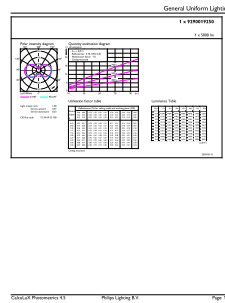

Produkt Daten

Allgemeine Eigenschaften	
Socket	E27 [E27]
EU RoHS-konform	Ja
Nennlebensdauer (Nom)	25000 h
Schaltzyklus	50000X
Technischer Typ	42-125W

Lichttechnische Daten	
Farbcode	830 [CCT von 3000 K]
Lichtstrom (Nom)	5000 lm
Lichtfarbe	Weiß (WH)
Ähnlichste Farbtemperatur (Nom)	3000 K
Nennlichtausbeute (nom.)	119.00 lm/W
Farbkonsistenz	<6
Farbwiedergabeindex (Nom.)	80
Restlichtstrom am Ende der Nennlebensdauer (Nom)	70 %

Energieverbrauch kWh/1.000 Std.	42 kWh
Produktdaten	
Gesamt-Produktcode	871869959442800
Bestell-Produktname	TrueForce Core LED PT 50-42W E27 830 FR
EAN/UPC - Produkt	8718699594428

Bestellcode	59442800
Anzahl pro Verpackung	1
Anzahl pro Umverpackung	4
Material-Nr. (12NC)	929001925002
Nettogewicht (Einzelteil)	0.375 kg

Abmessungsskizzen

TForce LED HPL ND 5klm E27 830 FR

Product	D	C
TrueForce Core LED PT 50-42W E27 830 FR	108 mm	265 mm

Photometrische Daten

LED TForce Core PT 30-27W E27 others frosted 830 ND

LED TForce Core PT 50-42W E27 others frosted 830 ND