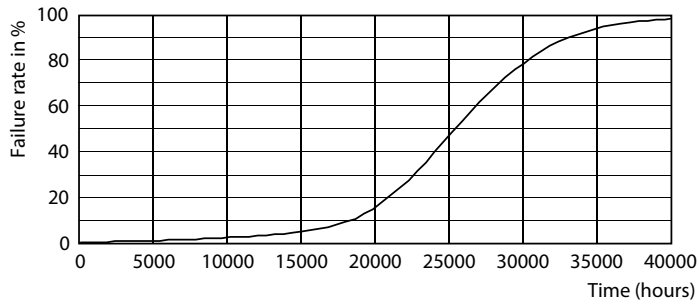

Produkt Daten

Allgemeine Eigenschaften		Power (Rated) (Nom)	
Socket	E27 [E27]		27 W
EU RoHS-konform	Ja	Lampenstrom (Nom)	120 mA
Nennlebensdauer (Nom)	25000 h	Äquivalente Leistung	80 W
Schaltzyklus	50000X	Startzeit (Nom)	0.3 s
Technischer Typ	27-80W	Aufwärmzeit bis 60 % Licht (Nom)	0.3 s
		Leistungsfaktor (Nom)	0.98
		Spannung (Nom)	220-240 V
Lichttechnische Daten		Temperaturkennndaten	
Farbcode	830 [CCT von 3000 K]	Gehäusetemperatur (max)	70 °C
Lichtstrom (Nom)	3000 lm		
Lichtfarbe	Weiß (WH)	Dimmen	
Ähnlichste Farbtemperatur (Nom)	3000 K	Dimmbar	Nein
Nennlichtausbeute (nom.)	111.00 lm/W		
Farbkonsistenz	<6	Mechanische Kenndaten	
Farbwiedergabeindex (Nom.)	80	Kolbenausführung	Satiniert
Restlichtstrom am Ende der Nennlebensdauer (Nom)	70 %		
Elektrische Kenndaten		Zulassungen und Anwendungseigenschaften	
Eingangsfrequenz	50 bis 60 Hz	Energieeffizienz-Label (EEL)	A+

Photometrische Daten

LED TForce Core PT 30-27W E27 others frosted 830 ND

LED TForce Core PT 30-27W E27 others frosted 830 ND

LED TForce Core PT 30-27W E27 others frosted 830 ND

TrueForce Core LED HPL E27

Lebensdauer