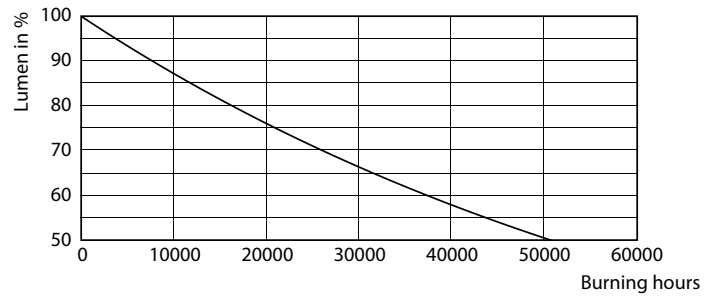

Produkt Daten

Allgemeine Eigenschaften		Power (Rated) (Nom)	
Socket	E27 [E27]		27 W
EU RoHS-konform	Ja	Lampenstrom (Nom)	120 mA
Nennlebensdauer (Nom)	25000 h	Äquivalente Leistung	80 W
Schaltzyklus	50000X	Startzeit (Nom)	0.3 s
Technischer Typ	27-80W	Aufwärmzeit bis 60 % Licht (Nom)	0.3 s
		Leistungsfaktor (Nom)	0.98
		Spannung (Nom)	220-240 V
Lichttechnische Daten		Temperaturkennndaten	
Farbcode	830 [CCT von 3000 K]	Gehäusetemperatur (max)	70 °C
Lichtstrom (Nom)	3000 lm		
Lichtfarbe	Weiß (WH)	Dimmen	
Ähnlichste Farbtemperatur (Nom)	3000 K	Dimmbar	Nein
Nennlichtausbeute (nom.)	111.00 lm/W		
Farbkonsistenz	<6	Mechanische Kenndaten	
Farbwiedergabeindex (Nom.)	80	Kolbenausführung	Satiniert
Restlichtstrom am Ende der Nennlebensdauer (Nom)	70 %		
Elektrische Kenndaten		Zulassungen und Anwendungseigenschaften	
Eingangsfrequenz	50 bis 60 Hz	Energieeffizienz-Label (EEL)	A+

TrueForce Core LED HPL E27

Energieverbrauch kWh/1.000 Std.	27 kWh
Produktdaten	
Gesamt-Produktcode	871869959438100
Bestell-Produktname	TrueForce Core LED PT 30-27W E27 830 FR
EAN/UPC - Produkt	8718699594381

Photometrische Daten

LED TForce Core PT 30-27W E27 others frosted 830 ND

LED TForce Core PT 30-27W E27 others frosted 830 ND

LED TForce Core PT 30-27W E27 others frosted 830 ND

TrueForce Core LED HPL E27

Lebensdauer