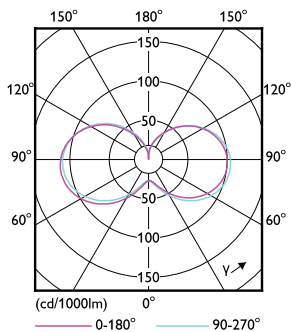

Produkt Daten

Allgemeine Eigenschaften		Power (Rated) (Nom)	
Socket	E27 [E27]		27 W
EU RoHS-konform	Ja	Lampenstrom (Nom)	120 mA
Nennlebensdauer (Nom)	25000 h	Äquivalente Leistung	80 W
Schaltzyklus	50000X	Startzeit (Nom)	0.3 s
Technischer Typ	27-80W	Aufwärmzeit bis 60 % Licht (Nom)	0.3 s
		Leistungsfaktor (Nom)	0.98
		Spannung (Nom)	220-240 V
Lichttechnische Daten		Temperaturkennndaten	
Farbcode	830 [CCT von 3000 K]	Gehäusetemperatur (max)	70 °C
Lichtstrom (Nom)	3000 lm		
Lichtfarbe	Weiß (WH)	Dimmen	
Ähnlichste Farbtemperatur (Nom)	3000 K	Dimmbar	Nein
Nennlichtausbeute (nom.)	111.00 lm/W		
Farbkonsistenz	<6	Mechanische Kenndaten	
Farbwiedergabeindex (Nom.)	80	Kolbenausführung	Satiniert
Restlichtstrom am Ende der Nennlebensdauer (Nom)	70 %		
Elektrische Kenndaten		Zulassungen und Anwendungseigenschaften	
Eingangsfrequenz	50 bis 60 Hz	Energieeffizienz-Label (EEL)	A+

TrueForce Core LED HPL E27

Energieverbrauch kWh/1.000 Std.	27 kWh
Produktdaten	
Gesamt-Produktcode	871869959438100
Bestell-Produktname	TrueForce Core LED PT 30-27W E27 830 FR
EAN/UPC - Produkt	8718699594381

Bestellcode	59438100
Anzahl pro Verpackung	1
Anzahl pro Umverpackung	4
Material-Nr. (12NC)	929001925302
Nettogewicht (Einzelteil)	0.280 kg

Abmessungsskizzen

TForce LED HPL ND 2.7klm E27 830 FR

Product	D	C
TrueForce Core LED PT 30-27W E27 830 FR	96 mm	228 mm

Photometrische Daten

LED TForce Core PT 30-27W E27 others frosted 830 ND

LED TForce Core PT 30-27W E27 others frosted 830 ND

LED TForce Core PT 30-27W E27 others frosted 830 ND

TrueForce Core LED HPL E27

Lebensdauer