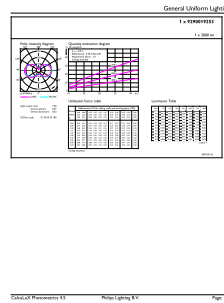

Produkt Daten

Allgemeine Eigenschaften		Power (Rated) (Nom)	
Socket	E27 [E27]		27 W
EU RoHS-konform	Ja	Lampenstrom (Nom)	120 mA
Nennlebensdauer (Nom)	25000 h	Äquivalente Leistung	80 W
Schaltzyklus	50000X	Startzeit (Nom)	0.3 s
Technischer Typ	27-80W	Aufwärmzeit bis 60 % Licht (Nom)	0.3 s
		Leistungsfaktor (Nom)	0.98
		Spannung (Nom)	220-240 V
Lichttechnische Daten		Temperaturkennndaten	
Farbcode	830 [CCT von 3000 K]	Gehäusetemperatur (max)	70 °C
Lichtstrom (Nom)	3000 lm		
Lichtfarbe	Weiß (WH)	Dimmen	
Ähnlichste Farbtemperatur (Nom)	3000 K	Dimmbar	Nein
Nennlichtausbeute (nom.)	111.00 lm/W		
Farbkonsistenz	<6	Mechanische Kenndaten	
Farbwiedergabeindex (Nom.)	80	Kolbenausführung	Satiniert
Restlichtstrom am Ende der Nennlebensdauer (Nom)	70 %		
Elektrische Kenndaten		Zulassungen und Anwendungseigenschaften	
Eingangsfrequenz	50 bis 60 Hz	Energieeffizienz-Label (EEL)	A+

TrueForce Core LED HPL E27

Energieverbrauch kWh/1.000 Std.	27 kWh
Produktdaten	
Gesamt-Produktcode	871869959438100
Bestell-Produktname	TrueForce Core LED PT 30-27W E27 830 FR
EAN/UPC - Produkt	8718699594381

Bestellcode	59438100
Anzahl pro Verpackung	1
Anzahl pro Umverpackung	4
Material-Nr. (12NC)	929001925302
Nettogewicht (Einzelteil)	0.280 kg

Abmessungsskizzen

TForce LED HPL ND 2.7klm E27 830 FR

Product	D	C
TrueForce Core LED PT 30-27W E27 830 FR	96 mm	228 mm

Photometrische Daten

LED TForce Core PT 30-27W E27 others frosted 830 ND

LED TForce Core PT 30-27W E27 others frosted 830 ND

LED TForce Core PT 30-27W E27 others frosted 830 ND

TrueForce Core LED HPL E27

Lebensdauer