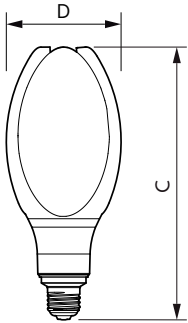

Produkt Daten

Allgemeine Eigenschaften		Power (Rated) (Nom)	
Socket	E27 [E27]		27 W
EU RoHS-konform	Ja	Lampenstrom (Nom)	120 mA
Nennlebensdauer (Nom)	25000 h	Äquivalente Leistung	80 W
Schaltzyklus	50000X	Startzeit (Nom)	0.3 s
Technischer Typ	27-80W	Aufwärmzeit bis 60 % Licht (Nom)	0.3 s
		Leistungsfaktor (Nom)	0.98
		Spannung (Nom)	220-240 V
Lichttechnische Daten		Temperaturkennndaten	
Farbcode	830 [CCT von 3000 K]	Gehäusetemperatur (max)	70 °C
Lichtstrom (Nom)	3000 lm		
Lichtfarbe	Weiß (WH)	Dimmen	
Ähnlichste Farbtemperatur (Nom)	3000 K	Dimmbar	Nein
Nennlichtausbeute (nom.)	111.00 lm/W		
Farbkonsistenz	<6	Mechanische Kenndaten	
Farbwiedergabeindex (Nom.)	80	Kolbenausführung	Satiniert
Restlichtstrom am Ende der Nennlebensdauer (Nom)	70 %		
Elektrische Kenndaten		Zulassungen und Anwendungseigenschaften	
Eingangsfrequenz	50 bis 60 Hz	Energieeffizienz-Label (EEL)	A+

Bestellcode	59438100
Anzahl pro Verpackung	1
Anzahl pro Umverpackung	4
Material-Nr. (12NC)	929001925302
Nettogewicht (Einzelteil)	0.280 kg

Abmessungsskizzen

TForce LED HPL ND 2.7klm E27 830 FR

Product	D	C
TrueForce Core LED PT 30-27W E27 830 FR	96 mm	228 mm