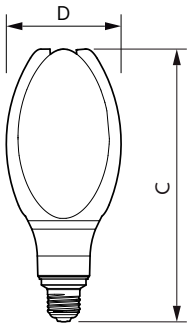

Produkt Daten

Allgemeine Eigenschaften		Power (Rated) (Nom)	
Socket	E27 [E27]		27 W
EU RoHS-konform	Ja	Lampenstrom (Nom)	120 mA
Nennlebensdauer (Nom)	25000 h	Äquivalente Leistung	80 W
Schaltzyklus	50000X	Startzeit (Nom)	0.3 s
Technischer Typ	27-80W	Aufwärmzeit bis 60 % Licht (Nom)	0.3 s
		Leistungsfaktor (Nom)	0.98
		Spannung (Nom)	220-240 V
Lichttechnische Daten		Temperaturkennndaten	
Farbcode	840 [CCT von 4000 K]	Gehäusetemperatur (max)	70 °C
Lichtstrom (Nom)	3000 lm		
Lichtfarbe	Neutralweiß (CW)	Dimmen	
Ähnlichste Farbtemperatur (Nom)	4000 K	Dimmbar	Nein
Nennlichtausbeute (nom.)	111.00 lm/W		
Farbkonsistenz	<6	Mechanische Kenndaten	
Farbwiedergabeindex (Nom.)	80	Kolbenausführung	Satiniert
Restlichtstrom am Ende der Nennlebensdauer (Nom)	70 %		
Elektrische Kenndaten		Zulassungen und Anwendungseigenschaften	
Eingangsfrequenz	50 bis 60 Hz	Energieeffizienz-Label (EEL)	A+

Bestellcode	59440400
Anzahl pro Verpackung	1
Anzahl pro Umverpackung	4
Material-Nr. (12NC)	929001925402
Nettogewicht (Einzelteil)	0.275 kg

Abmessungsskizzen

TForce LED HPL ND 2.7klm E27 840 FR

Product	D	C
TrueForce Core LED PT 30-27W E27 840 FR	96 mm	228 mm