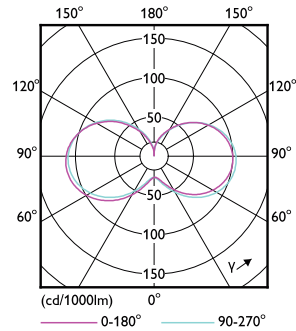

LED TForce Core PT 30-27W E27 others frosted 830 ND

General Uniform Lightness

LED TForce Core PT 30-27W E27 others frosted 840 ND