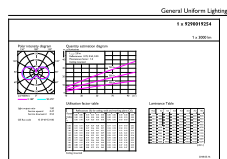

General Uniform Lightness

LED TForce Core PT 30-27W E27 others frosted 840 ND