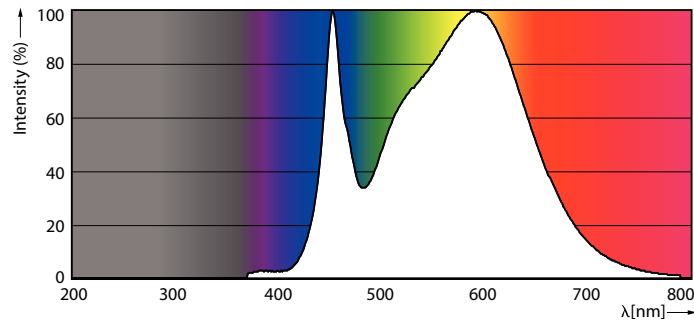

Photometrische Daten

LED TForce Core PT 30-27W E27 others frosted 840 ND