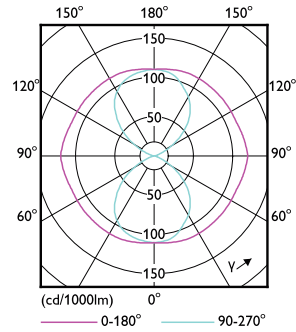

Caractéristiques générales		Niveau	
Culot	E40 [E40]	MASTER	
Conforme à la directive RoHS UE	Oui	Photométries et colorimétries	
Durée de vie nominale (nom.)	50000 h	Code couleur	730 [CCT de 3 000 K]
Type technique	55-100W	Flux lumineux (nom.)	8400 lm
Référence de mesure du flux	Sphere	Couleur	Blanc (WH)
		Température de couleur proximale (nom.)	3000 K

Schéma dimensionnel

TrueForce LED Road 84-55W E40 730

Product	D	C
TrueForce LED Road 84-55W E40 730	71 mm	262 mm

Lampes LED TrueForce pour éclairage public (voie publique – SON)

Données photométriques

LEDTrueForce SON-T 85klm E40 730