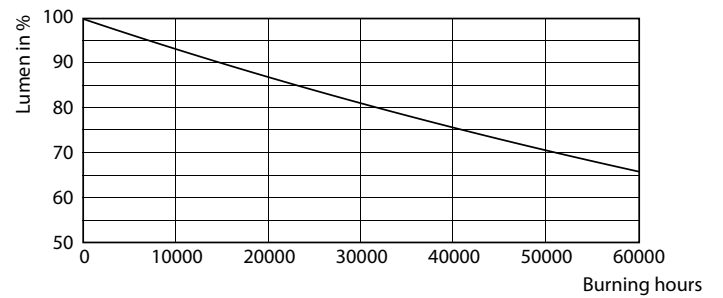

Durée de vie

LEDTrueForce SON-T E40

LEDTrueForce SON-T E40