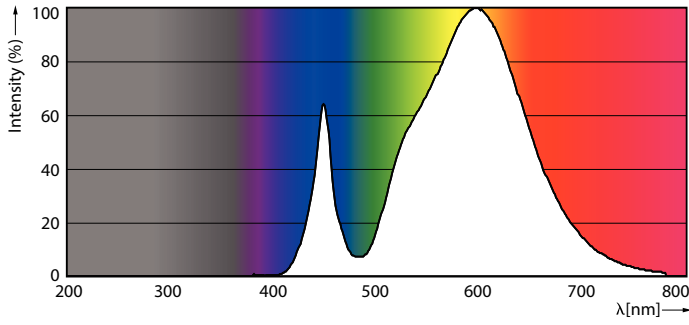

Lampes LED TrueForce pour éclairage public (voie publique – SON)

Données photométriques

LEDTrueForce SON-T 85klm E40 730

General Information 11

LEDTrueForce SON-T 85klm E40 730