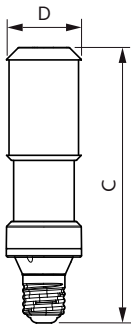

Lampes LED TrueForce pour éclairage public (voie publique – SON)

Efficacité lumineuse (valeur nominale)	152.00 lm/W
Variation des coordonnées trichromatiques en fonction du temps de fonctionnement	<6
Indice de rendu des couleurs (nom.)	70
LLMF à la fin de la durée de vie nominale (nom.)	70 %

Caractéristiques électriques

Fréquence d'entrée	50 Hz
Puissance (valeur nominale)	55 W
Courant lampe (nom.)	1000 mA
Puissance équivalente	100 W
Heure de démarrage (nom.)	0.5 s
Temps de chauffage à 60 % du flux lumineux (nom.)	0.5 s
Facteur de puissance (nom.)	0.9
Tension (nom.)	88-98 V

Températures

Température maximale du boîtier (nom.)	97 °C

Gestion et gradation

avec gradation	Non

Matériaux et finitions

Finition de l'ampoule	Transparent
Forme de l'ampoule	Autre

Normes et recommandations

Classe d'efficacité énergétique	D
Consommation d'énergie kWh/1 000 h	55 kWh
Numéro d'enregistrement EPREL	403607

Données logistiques

Code de produit complet	871869963904400
Nom du produit de la commande	TrueForce LED Road 84-55W E40 730
Code barre produit	8718699639044
Code de commande	63904400
Numérateur - Quantité par kit	1
Conditionnement par carton	6
SAP - Matériaux	929002007402
Net Weight (Piece)	0.432 kg

Schéma dimensionnel

TrueForce LED Road 84-55W E40 730

Product	D	C
TrueForce LED Road 84-55W E40 730	71 mm	262 mm