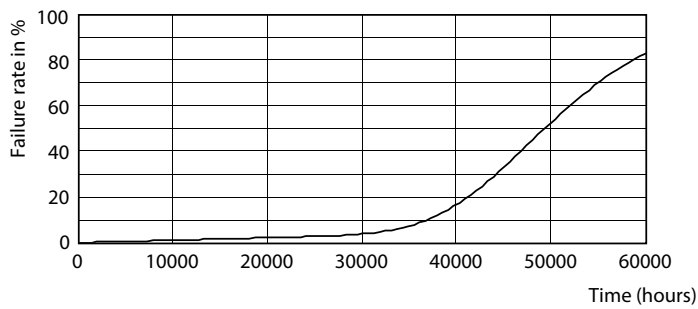

Durée de vie

LEDTrueForce SON-T E40

LEDTrueForce SON-T E40