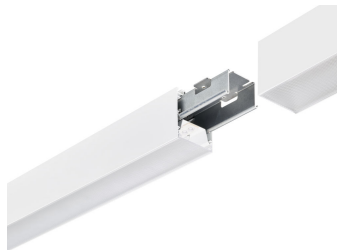

## KeyLine, montage suspendu

Aujourd'hui, de nombreux propriétaires de bureaux et concepteurs d'éclairage de bureau préfèrent les lignes de lumière. La raison est simple. Outre leur design minimaliste, elles offrent bien plus de choix et de flexibilité. Lignes et luminaires longs ou courts, luminaires autonomes, formes diverses et couleurs variés, tout est possible. Et avec KeyLine, tous ces avantages sont proposés à un prix compétitif, dans le respect des normes d'éclairage de bureaux. KeyLine est une superbe ligne de lumière au design épuré et minimaliste, dont le puissant flux lumineux éclaire brillamment les espaces de bureau. Mais avec un faible niveau d'éblouissement, elle séduit également les yeux et est conforme à la norme UGR19. Elle est donc idéale pour les applications linéaires, ainsi que pour les luminaires suspendus autonomes ou les luminaires à montage en surface. Cette gamme offre une flexibilité maximale et une infinité de possibilités. La flexibilité de conception de KeyLine se traduit par différentes longueurs, couleurs et flux lumineux, y compris des formes en L, ainsi que des lignes droites. Tous ces modèles affichent une efficacité élevée pouvant atteindre 130 lm/W et peuvent être mis à niveau avec une connectivité et un contrôle sans fil. Ajoutez à cela des prix attractifs qui confèrent à la gamme KeyLine un excellent rapport qualité/prix qui vous garantit un coût total de possession exceptionnel.

## Détails sur le produit

KeyLine configuration with L-corner SM350X

KeyLine structured optics UGR19 (PCS)

KeyLine line configuration, white

KeyLine SM350C, white

KeyLine line coupling, white

KeyLine white line coupling with coupling piece accessory

KeyLine white with coupling piece accessory for line mounting

KeyLine white with suspension set for suspended mounting

KeyLine white with ceiling bracket accessory for surface mounting